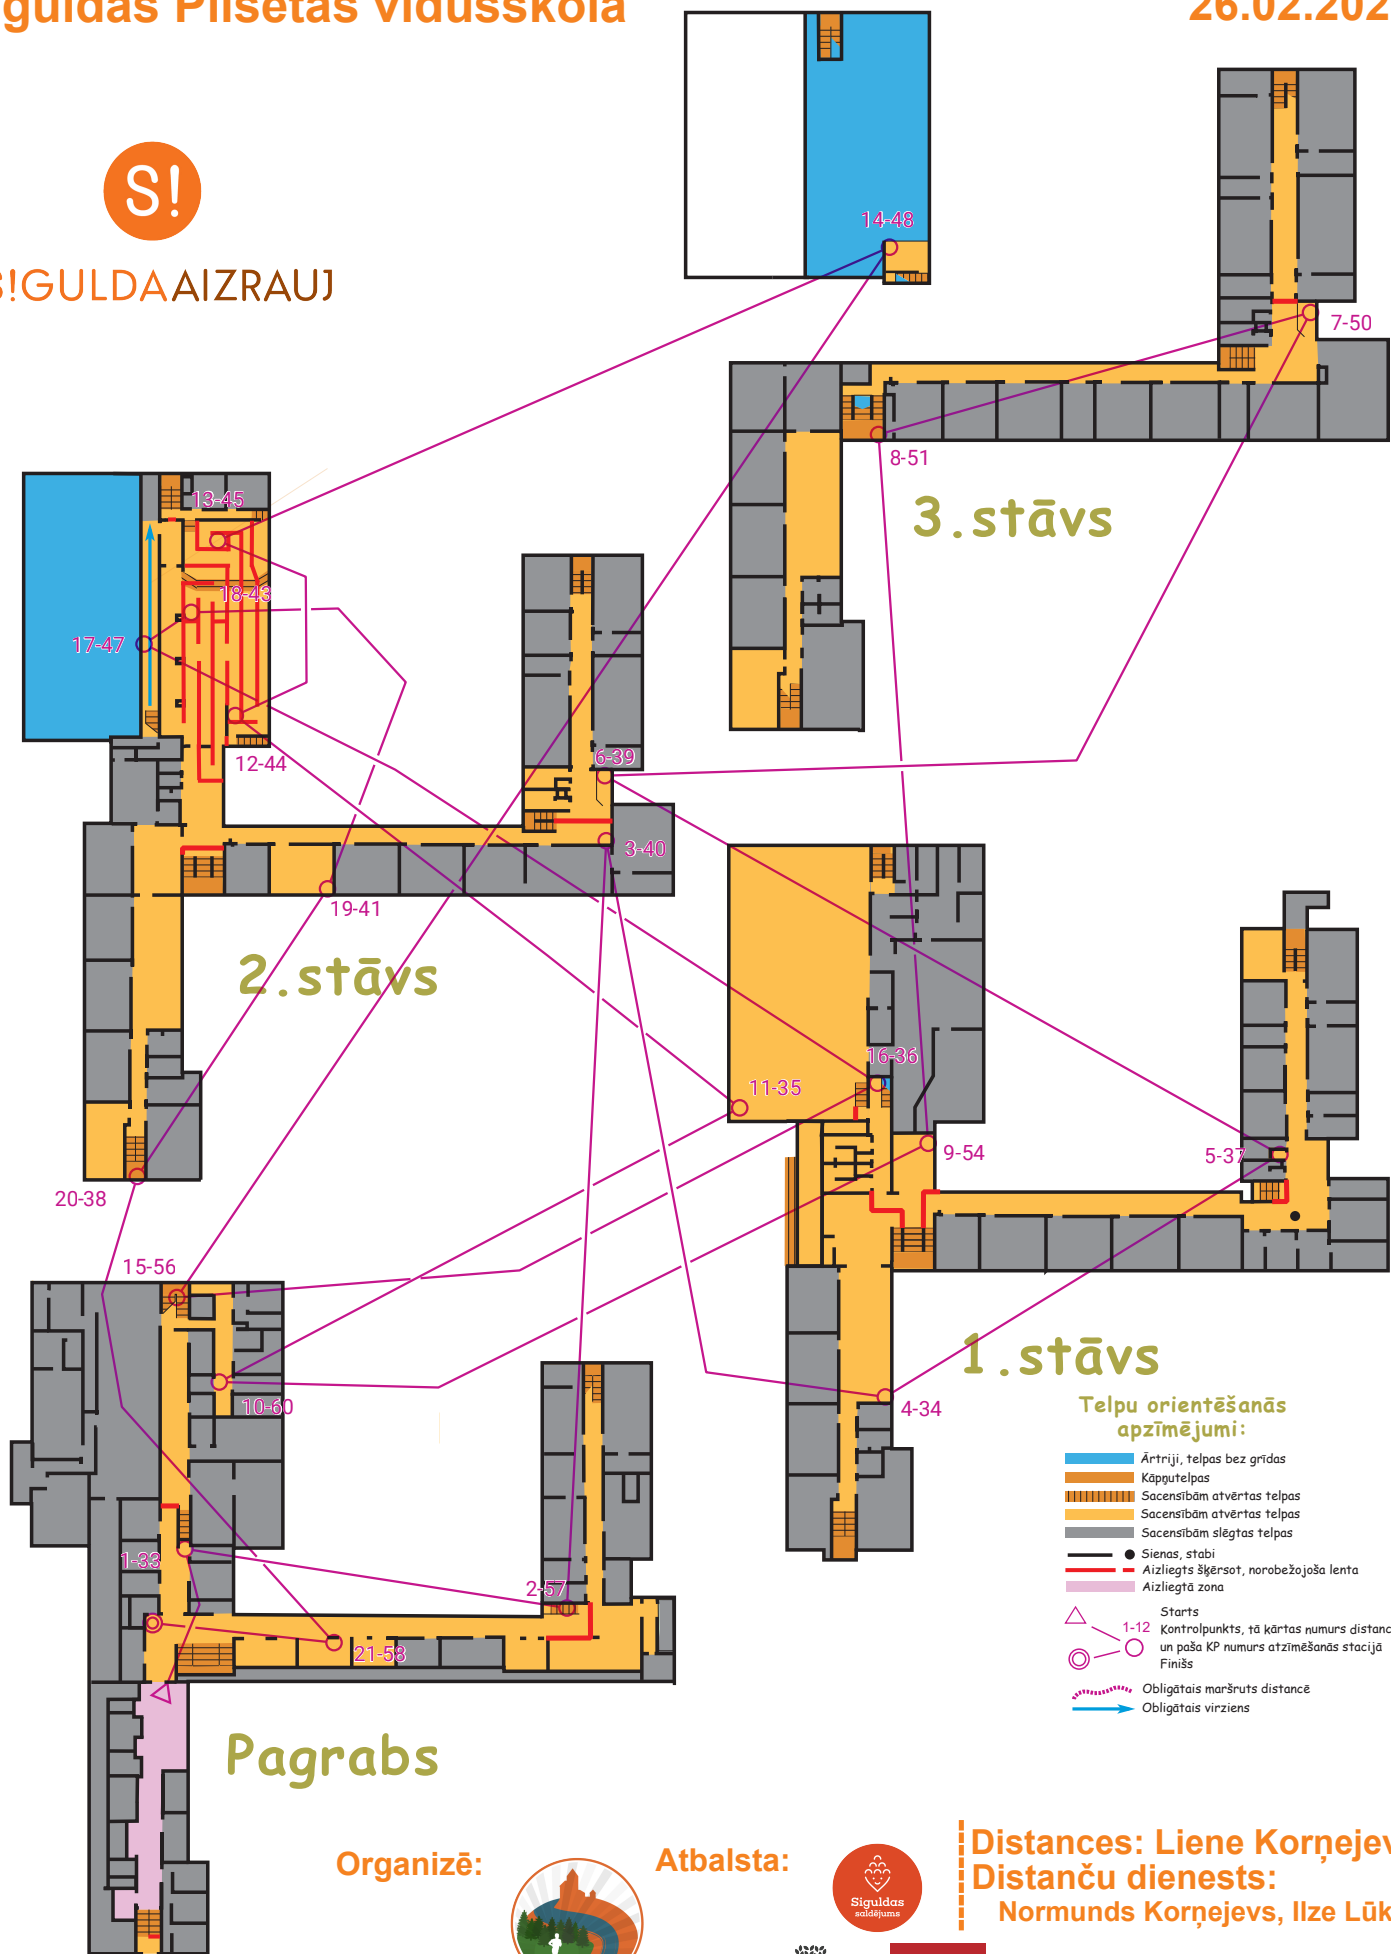

Telpu orientēšanās tūre 2020 Siguldā

Siguldas Pilsētas vidusskola

26.02.2020

S!GULDA AIZRAUJ

- Telpu orientēšanās apzīmējumi:**
- Ārtriji, telpas bez grīdas
 - Kāpputelpas
 - Sacensībām atvērtas telpas
 - Sacensībām atvērtas telpas
 - Sacensībām slēgtas telpas
 - Sienas, stabi
 - Aizliegts šķērsot, norobežojoša līnija
 - Aizliegtā zona
 - Starta
 - 1-12 Kontrolpunkts, tā kārtas numurs distancē un paša KP numurs atzīmēšanās stacijā
 - Finišs
 - Obligātais maršruts distancē
 - Obligātais virziens

Organizē:

SIGULDAS TAKAS

Atbalsta:

Distances: Liene Korņejeva
 Distanču dienests:
 Normunds Korņejevs, Ilze Lūkina

iesācēju

Karte: Valdis Janovs (2019)