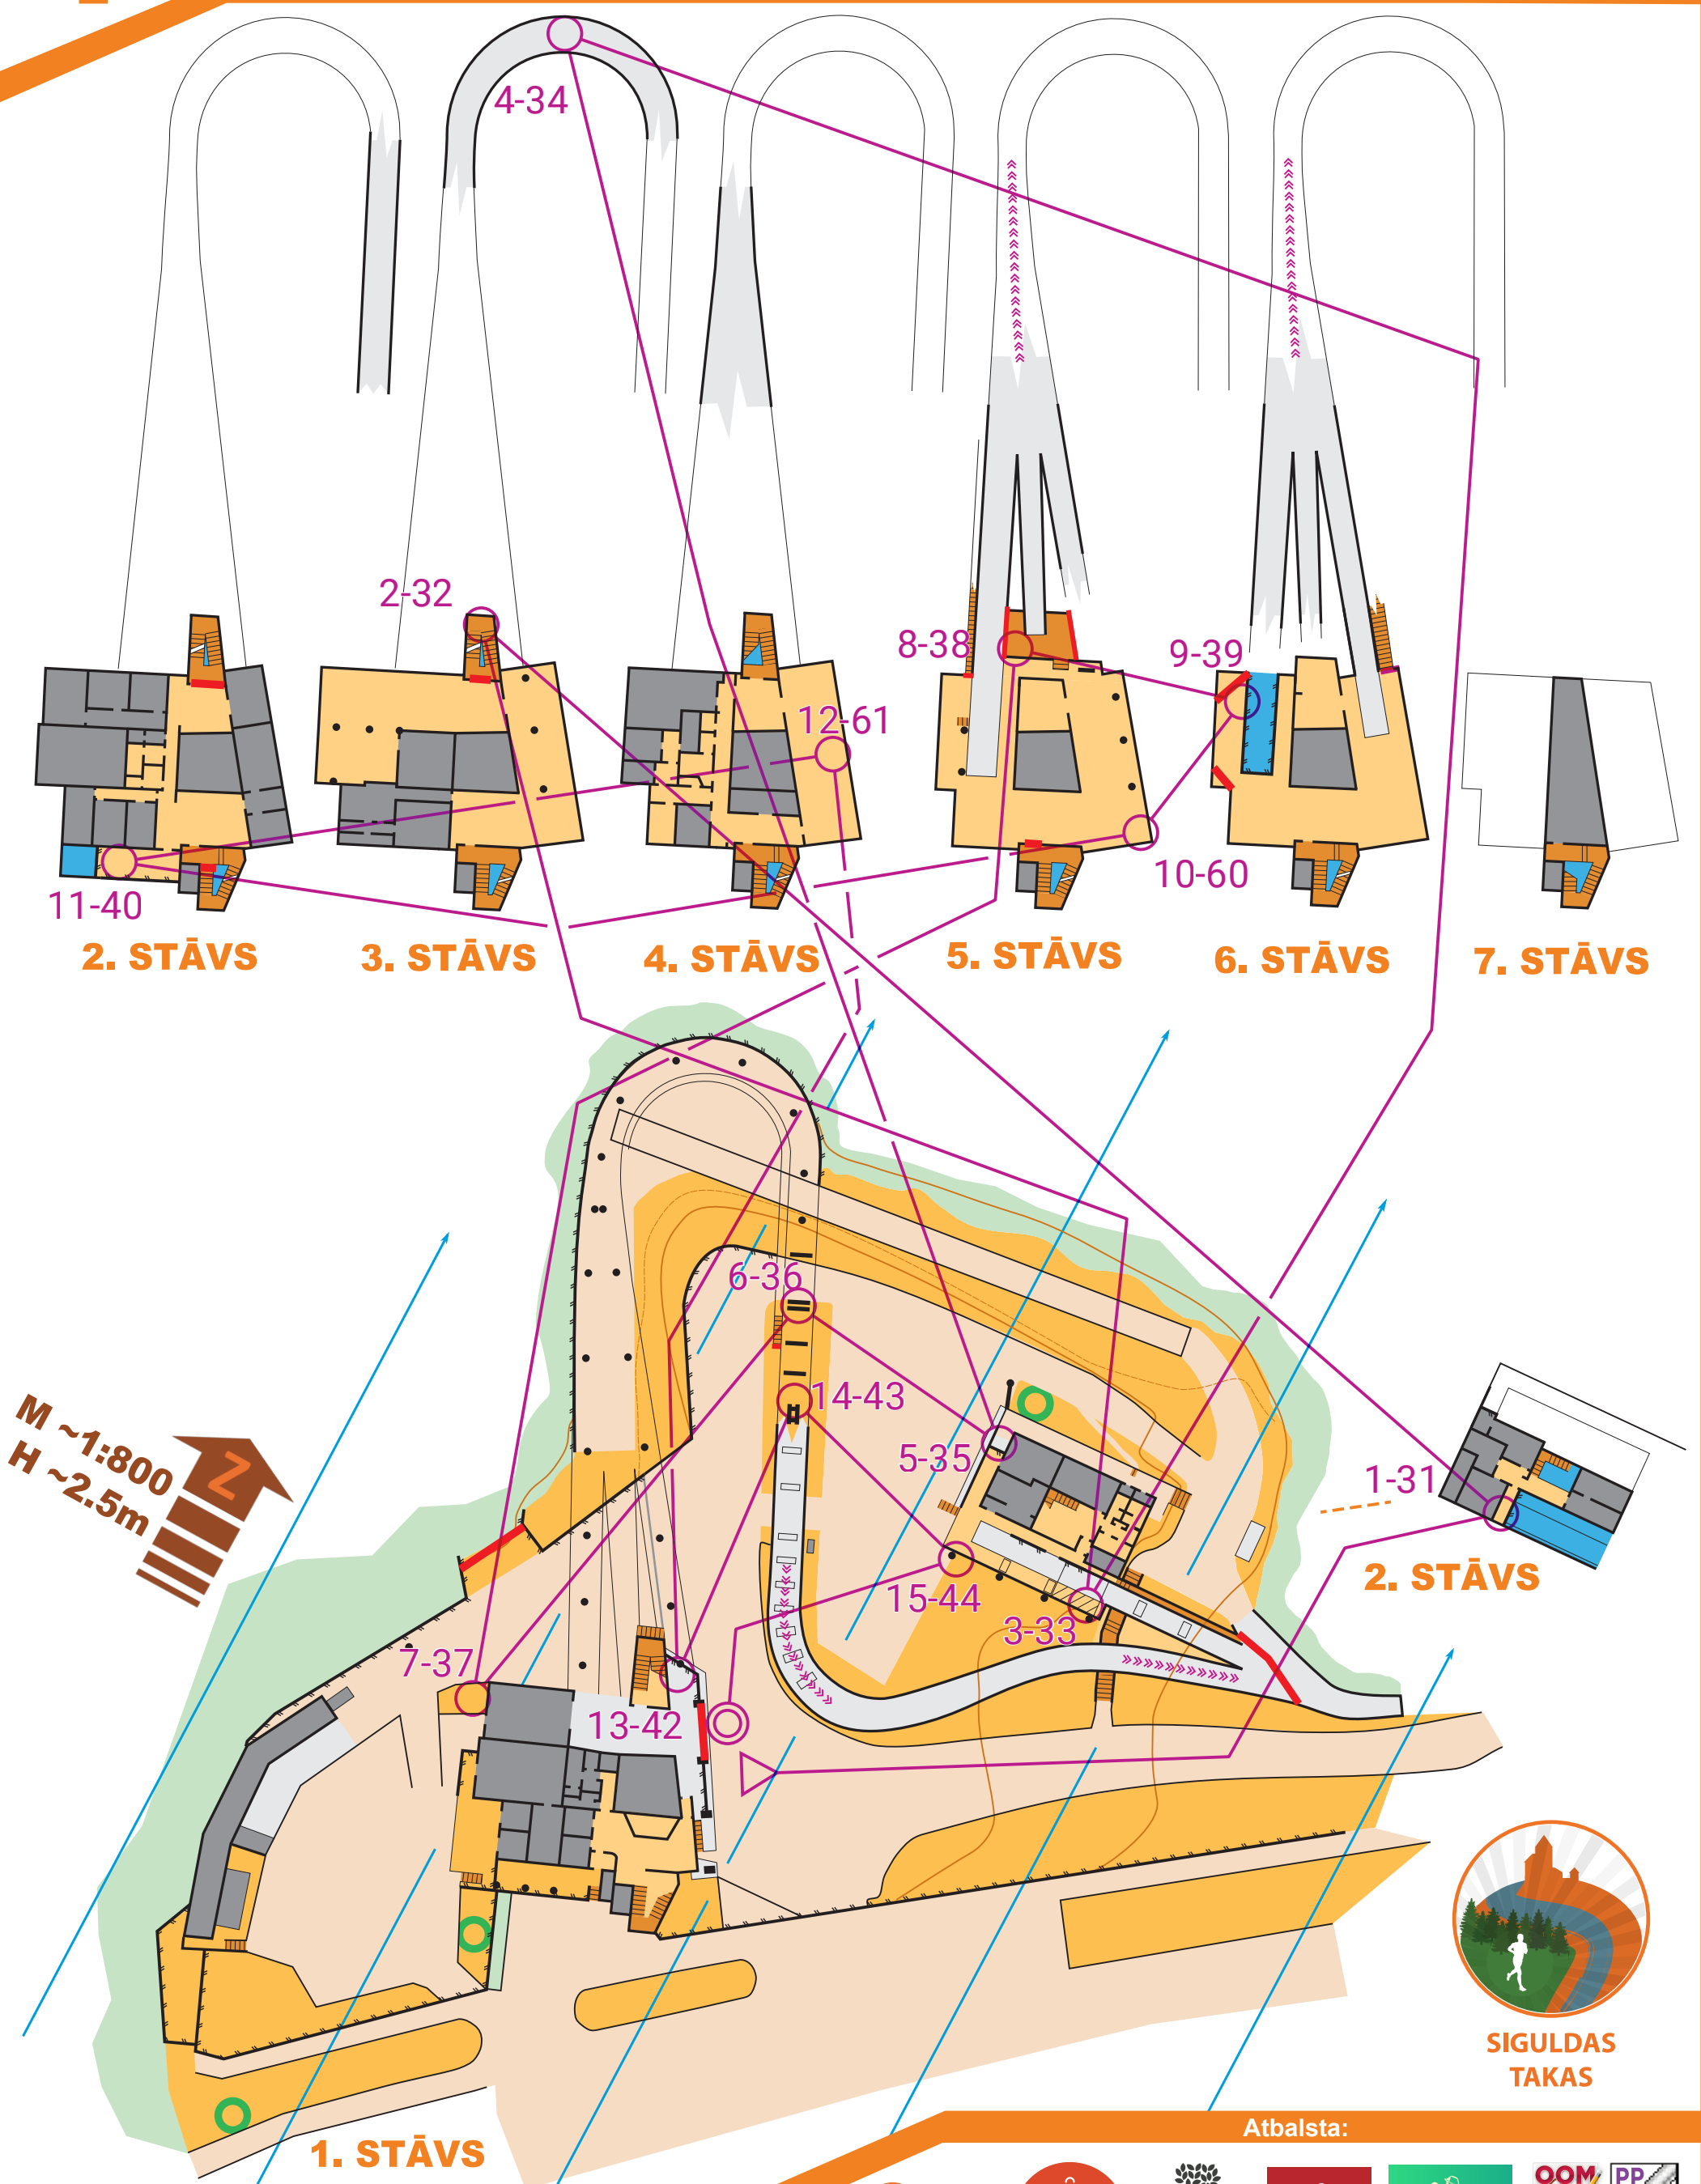

5. kārtā - Siguldas bobsleja un kamanīņu trase

05.05.2019.

Karte / Distances: Valdis Janovs (2019) / Valdis J., Liene Korņejeva
 Salikums: Emīls Mortuļevs
 Distanču dienests: Normunds Korņejevs, Ilze Lūkina, Emīls M.
 Rezultāti / Kopvērtējums: Māris Zinbergs / Aleksejs Mjaliks