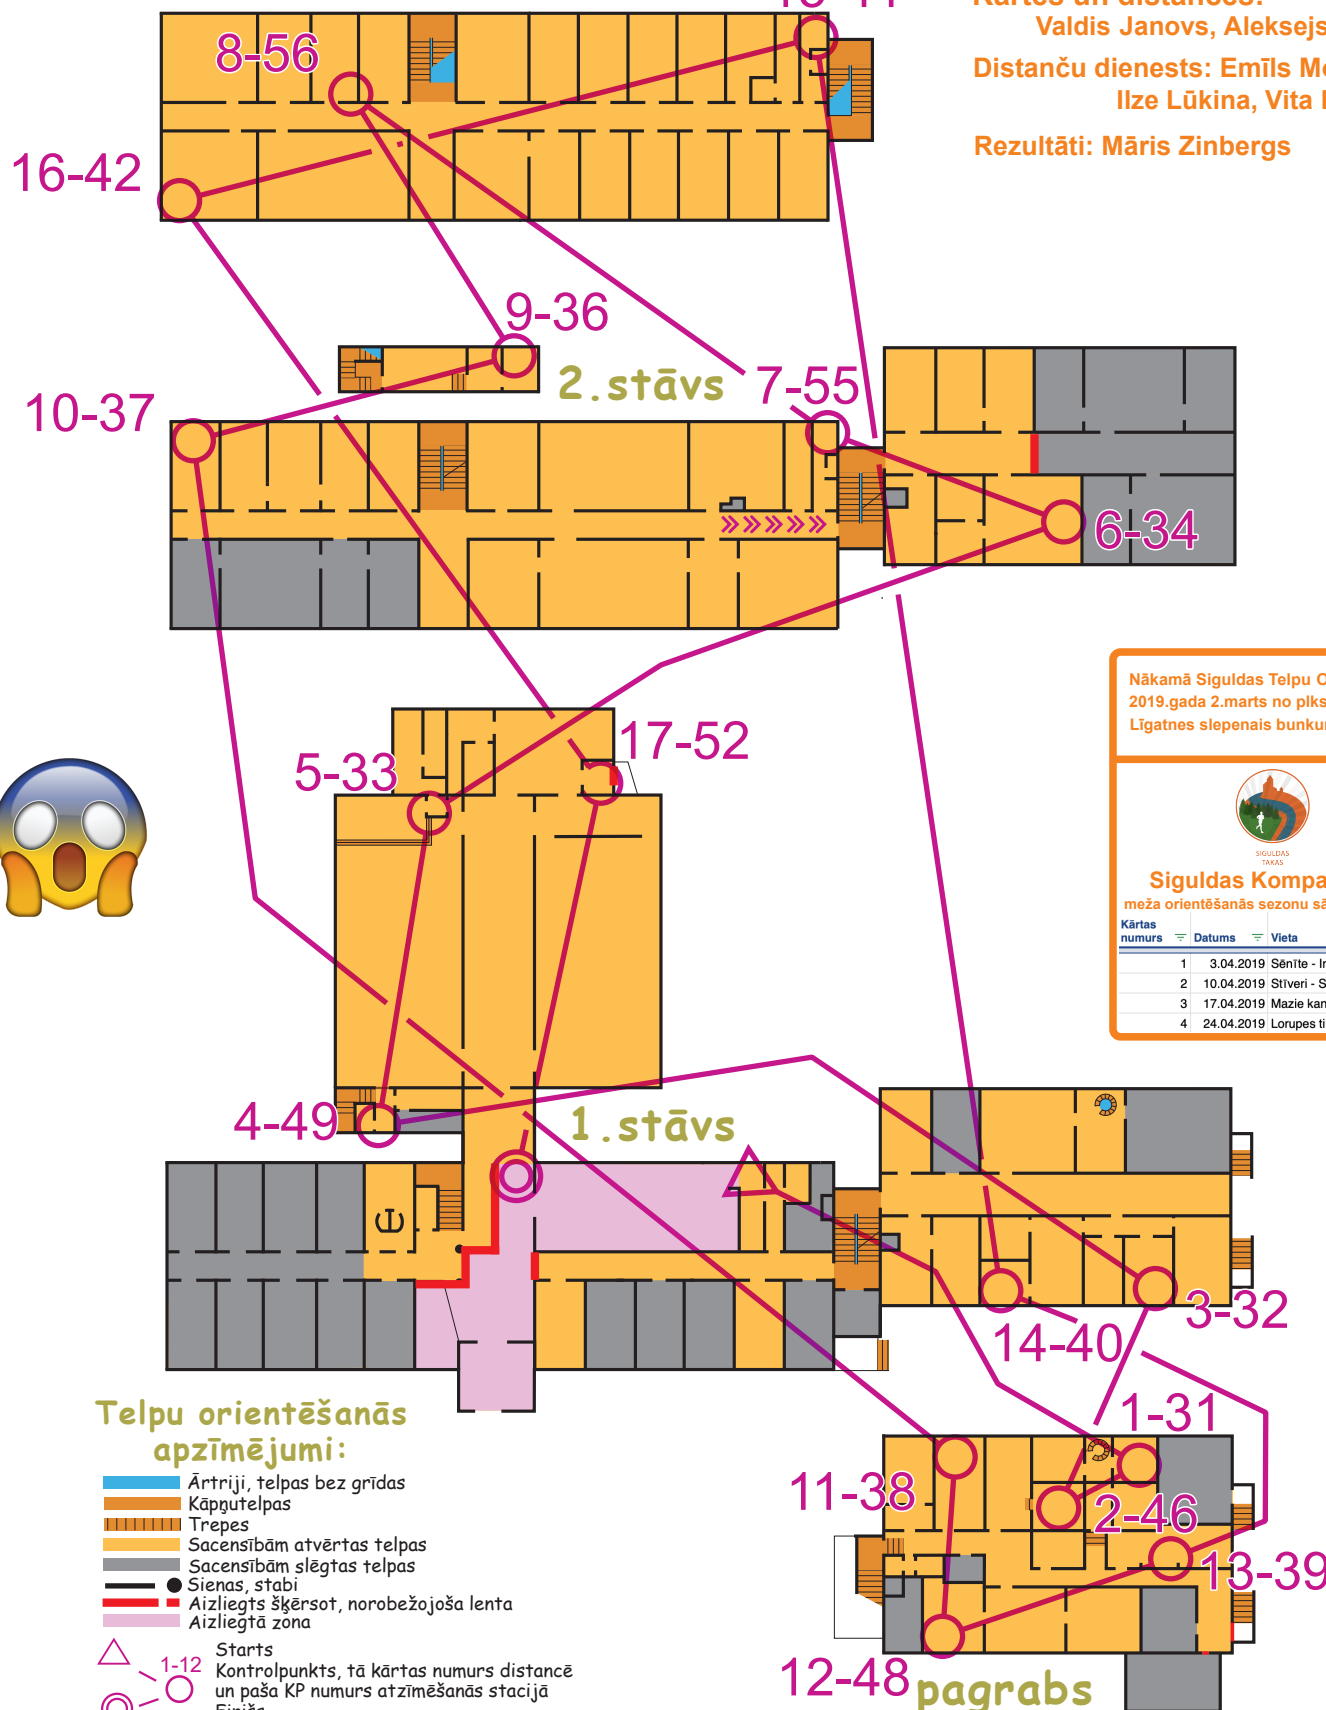

Telpu orientēšanās tūre 2019 Siguldā

Zinātniski Pētnieciskā Stacija 23.02.2019

3.kārta

3.stāvs

15-41

Kartes un distances:

Valdis Janovs, Aleksejs Mjaliks

Distanču dienests: Emīls Mortuļevs

Ilze Lūkina, Vita Beinerte

Rezultāti: Māris Zinbergs

Nākamā Siguldas Telpu O tūres kārta:
2019.gada 2.marts no plkst 18:00
Līgatnes slepenais bunkurs (Skaļupes)

Siguldas Kompass 2019

meža orientēšanās sezonu sākam jau Aprīlī:

Kārtas numurs	Datums	Vieta
1	3.04.2019	Sēnīte - Inčupīte
2	10.04.2019	Stīveri - Smiltāji
3	17.04.2019	Mazie kangāri, pie Plānupes
4	24.04.2019	Lorupes tilts

Telpu orientēšanās apzīmējumi:

- Ārtrīji, telpas bez grīdas
- Kāpgutelpas
- Trepes
- Sacensībām atvērta telpa
- Sacensībām slēgta telpa
- Sienu, stabi
- Aizliegts šķērsot, norobežojoša lenta
- Aizliegtā zona

1-12 Start
Kontrollpunkts, tā kārtas numurs distancē
un paša KP numurs atzīmēšanās stacijā

1-12 Finišs

Obligātais maršruts distancē

Obligātais virziens

2. distance

SIGULDAAIZRAUJ