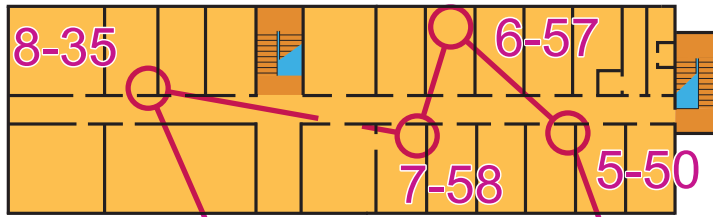

Telpu orientēšanās tūre 2019 Siguldā

Zinātniski Pētnieciskā Stacija 23.02.2019

3.kārta

3.stāvs

Kartes un distances:

Valdis Janovs, Aleksejs Mjaliks

Distanču dienests: Emīls Mortuļevs

Ilze Lūkina, Vita Beinerte

Rezultāti: Māris Zinbergs

Nākamā Siguldas Telpu O tūres kārta:
2019.gada 2.marts no plkst 18:00
Līgatnes slepenais bunkurs (Skaļupes)

Siguldas Kompas 2019

meža orientēšanās sezonu sākam jau Aprīlī:

Kārtas numurs	Datums	Vieta
1	3.04.2019	Sēnīte - Inčupīte
2	10.04.2019	Stīveri - Smiltāji
3	17.04.2019	Mazie kangāri, pie Plānupes
4	24.04.2019	Lorupes tilts

Telpu orientēšanās apzīmējumi:

- Ārtriji, telpas bez grīdas
- Kāpgutelpas
- Trepes
- Sacensībām atvērtas telpas
- Sacensībām slēgtas telpas
- Sienas, stabi
- Aizliegts šķērsot, norobežojoša lenta
- Aizliegtā zona