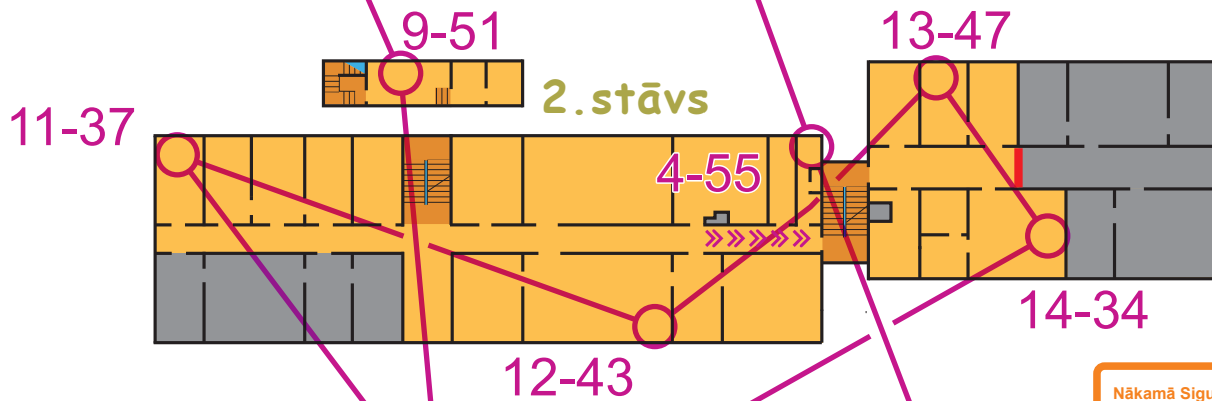

Telpu orientēšanās tūre 2019 Siguldā

Zinātniski Pētnieciskā Stacija 23.02.2019

3.kārta

3.stāvs

Kartes un distances:

Valdis Janovs, Aleksejs Mjaliks

Distanču dienests: Emīls Mortuļevs

Ilze Lūkina, Vita Beinerte

Rezultāti: Māris Zinbergs

Nākamā Siguldas Telpu O tūres kārta:
2019.gada 2.marts no plkst 18:00
Līgatnes slepenais bunkurs (Skaļupes)

Siguldas Kompas 2019

meža orientēšanās sezonu sākam jau Aprīlī:

Kārtas numurs	Datums	Vieta
1	3.04.2019	Sēnīte - Inčupīte
2	10.04.2019	Stīveri - Smiltāji
3	17.04.2019	Mazie kangāri, pie Plānupes
4	24.04.2019	Lorupes tilts

Telpu orientēšanās apzīmējumi:

- Ārtriji, telpas bez grīdas
- Kāpgutelpas
- Trepes
- Sacensībām atvērtas telpas
- Sacensībām slēgtas telpas
- Sienas, stabi
- Aizliegts šķērsot, norobežojoša lenta
- Aizliegtā zona