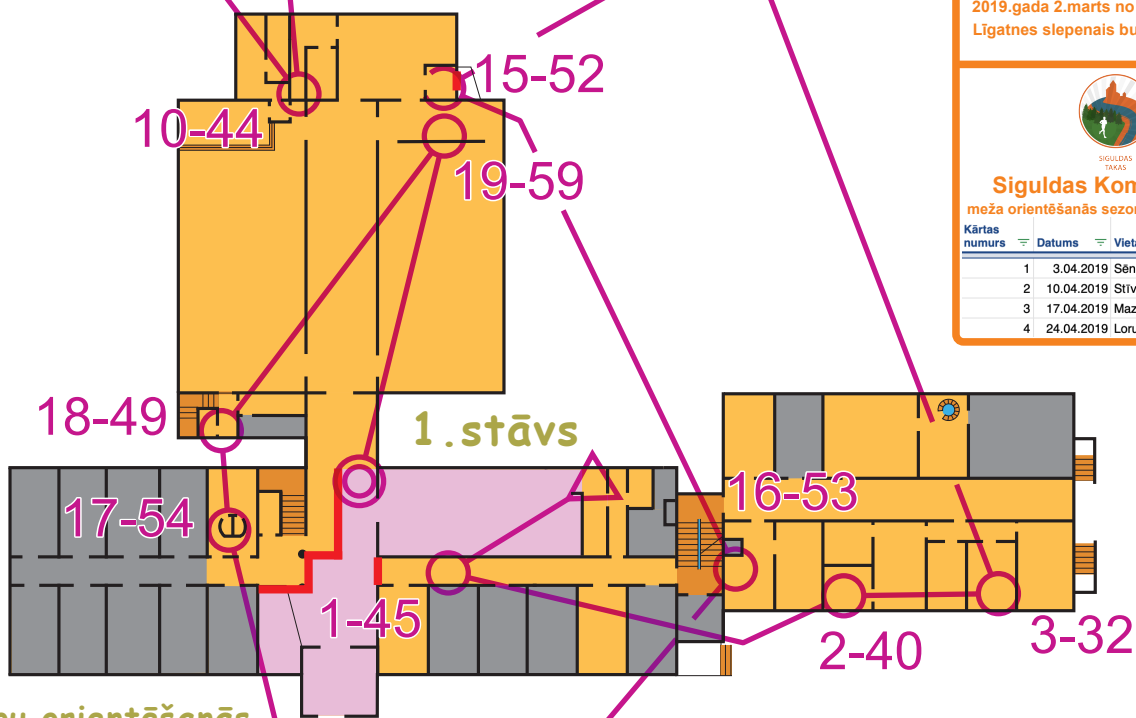

Telpu orientēšanās tūre 2019 Siguldā

Zinātniski Pētnieciskā Stacija 23.02.2019

3.kārta

3.stāvs

Kartes un distances:

Valdis Janovs, Aleksejs Mjaliks

Distanču dienests: Emīls Mortuļevs

Ilze Lūkina, Vita Beinerte

Rezultāti: Māris Zinbergs

Nākamā Siguldas Telpu O tūres kārta:
2019.gada 2.marts no plkst 18:00
Līgatnes slepenais bunkurs (Skaļupes)

Siguldas Kompas 2019

meža orientēšanās sezonu sākam jau Aprīlī:

Kārtas numurs	Datums	Vieta
1	3.04.2019	Sēnīte - Inčupīte
2	10.04.2019	Stīveri - Smiltāji
3	17.04.2019	Mazie kangāri, pie Plānupes
4	24.04.2019	Lorupes tilts

Telpu orientēšanās apzīmējumi:

- Ārtriji, telpas bez grīdas
- Kāpgutelpas
- Trepes
- Sacensībām atvērtas telpas
- Sacensībām slēgtas telpas
- Sienas, stabi
- Aizliegts šķērsot, norobežojoša lenta
- Aizliegtā zona