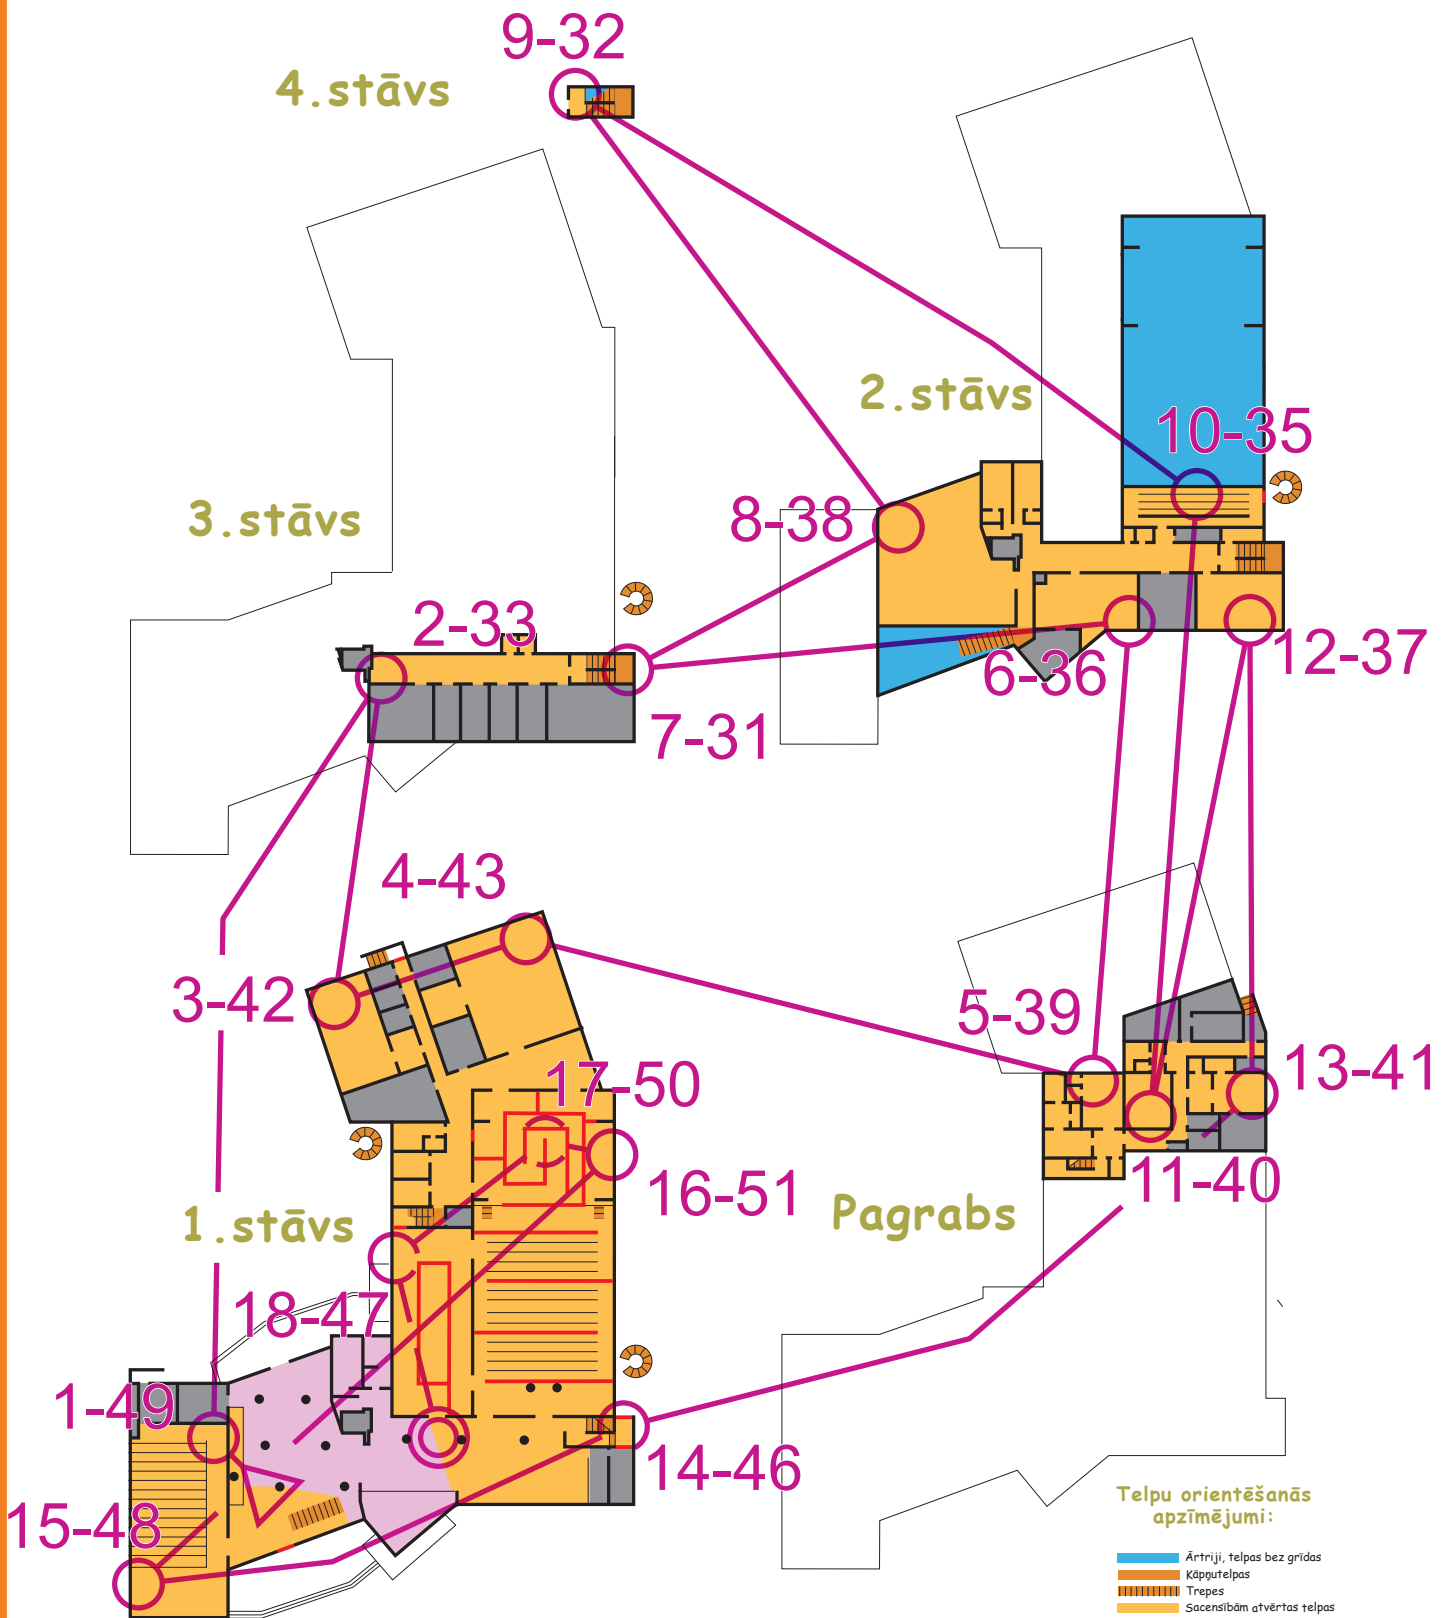

### Telpu orientēšanās apzīmējumi:

- Ārtriji, telpas bez grīdas
- Kāpņutelpas
- Trepes
- Sacensībām atvērtas telpas
- Sacensībām slēgtas telpas
- Sienas, stabi
- Aizliegts šķērsot, norobežojoša līnija
- Aizliegtā zona
- Starta
- Kontrolpunkts, tā kārtas numurs distancē un paša KP numurs atzīmēšanās stacijā
- Finišs
- Obligātais maršruts distancē
- Obligātais virziens

## 2. distance

open orienteering

Mērogs: 1:800 (aptuveni)  
 1cm = 8m dabā