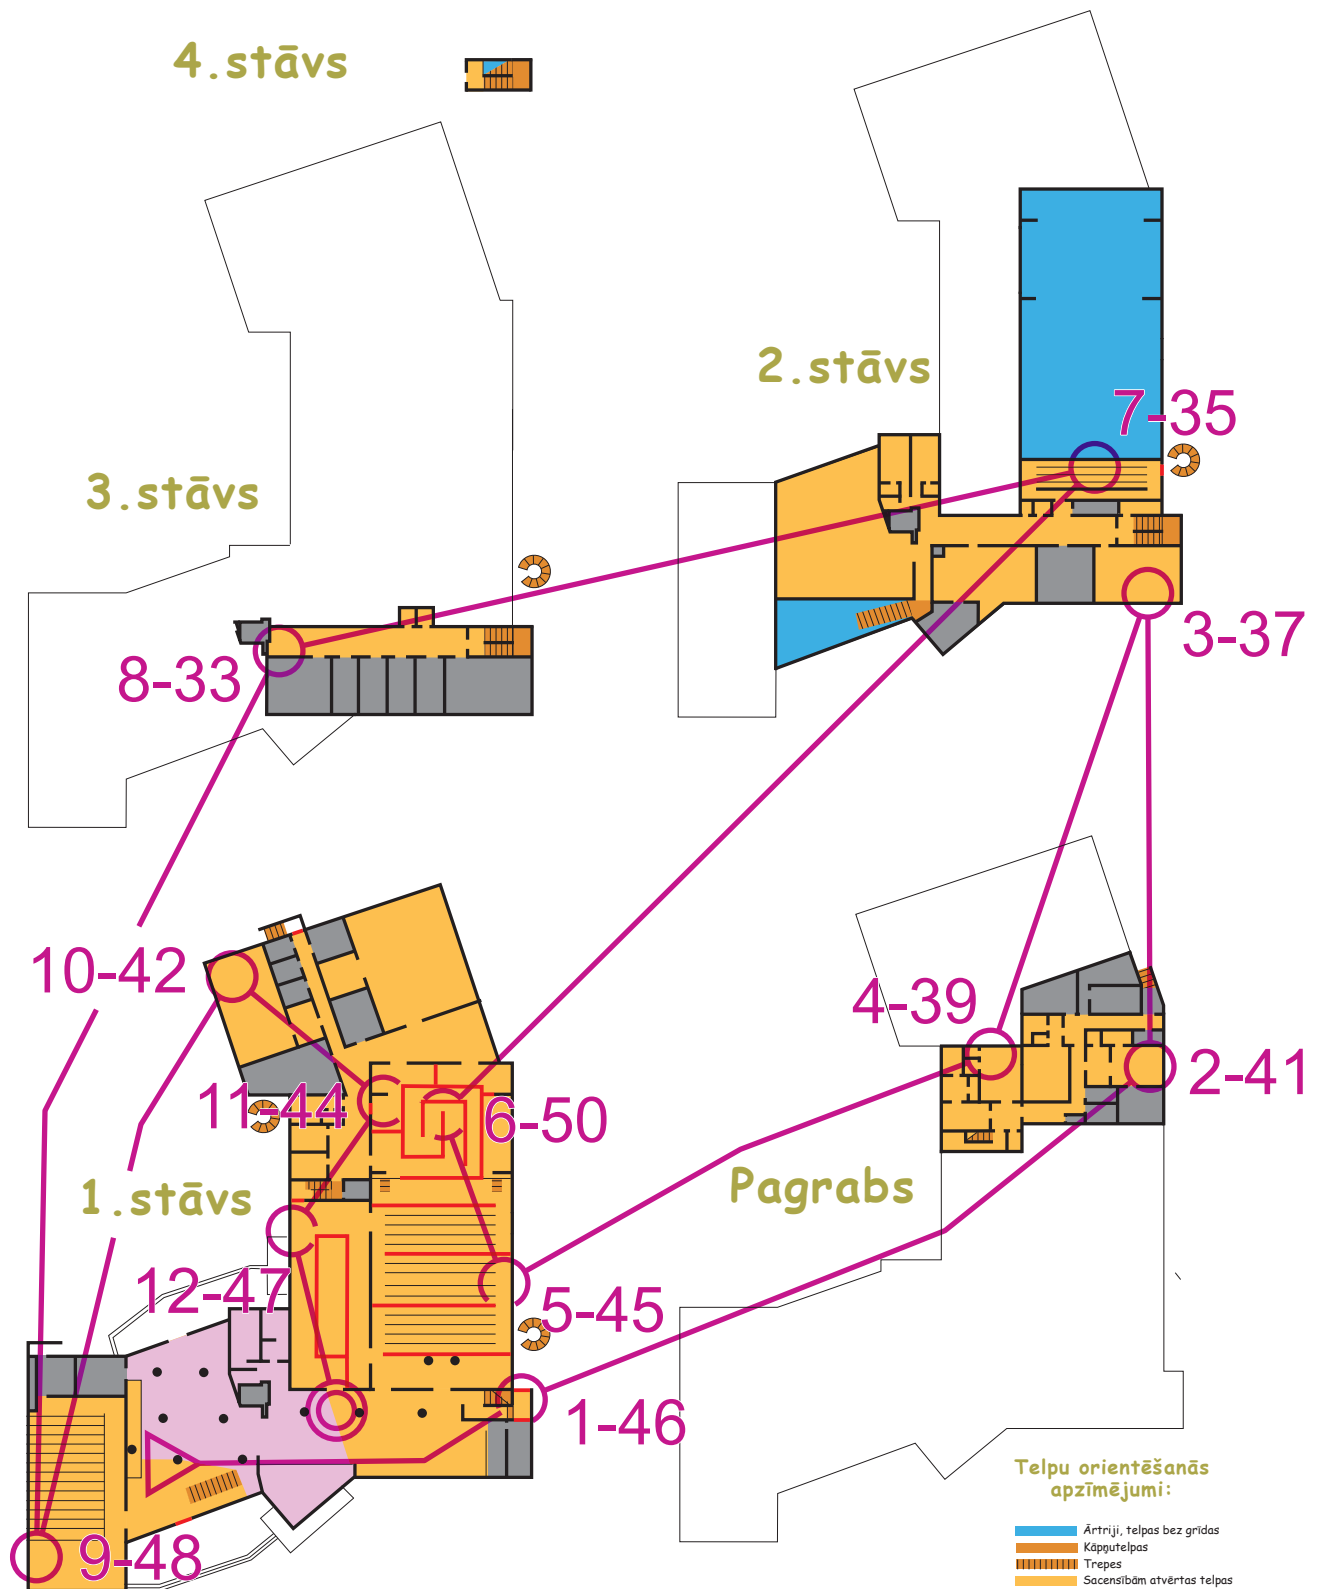

Telpu orientēšanās tūre 2019 Siguldā

Kultūras centrs "SIGULDAS DEVONS", 09.02.2019

Organizē:

Karte, distances: Valdis Janovs, Liene Zilvere, Liene Korņejeva
 Distanču dienests: Māris Zimbergs, Ilze Lūkina, Aleksejs Mjaliks

Atbalsta:

Telpu orientēšanās apzīmējumi:

- Ārtriji, telpas bez grīdas
- Kāpņutelpas
- Trepes
- Sacensībām atvērtas telpas
- Sacensībām slēgtas telpas
- Sienas, stabi
- Aizliegts šķērsot, norobežojoša lenta
- Aizliegta zona
- Starta
- 1-12 Kontrolpunkts, tā kārtas numurs distancē un paša KP numurs atzīmēšanās stacijā
- Finišs
- Obligātais maršruts distancē
- Obligātais virziens

1. distance

open orienteering

Mērogs: 1:800 (aptuveni)
 1cm = 8m dabā