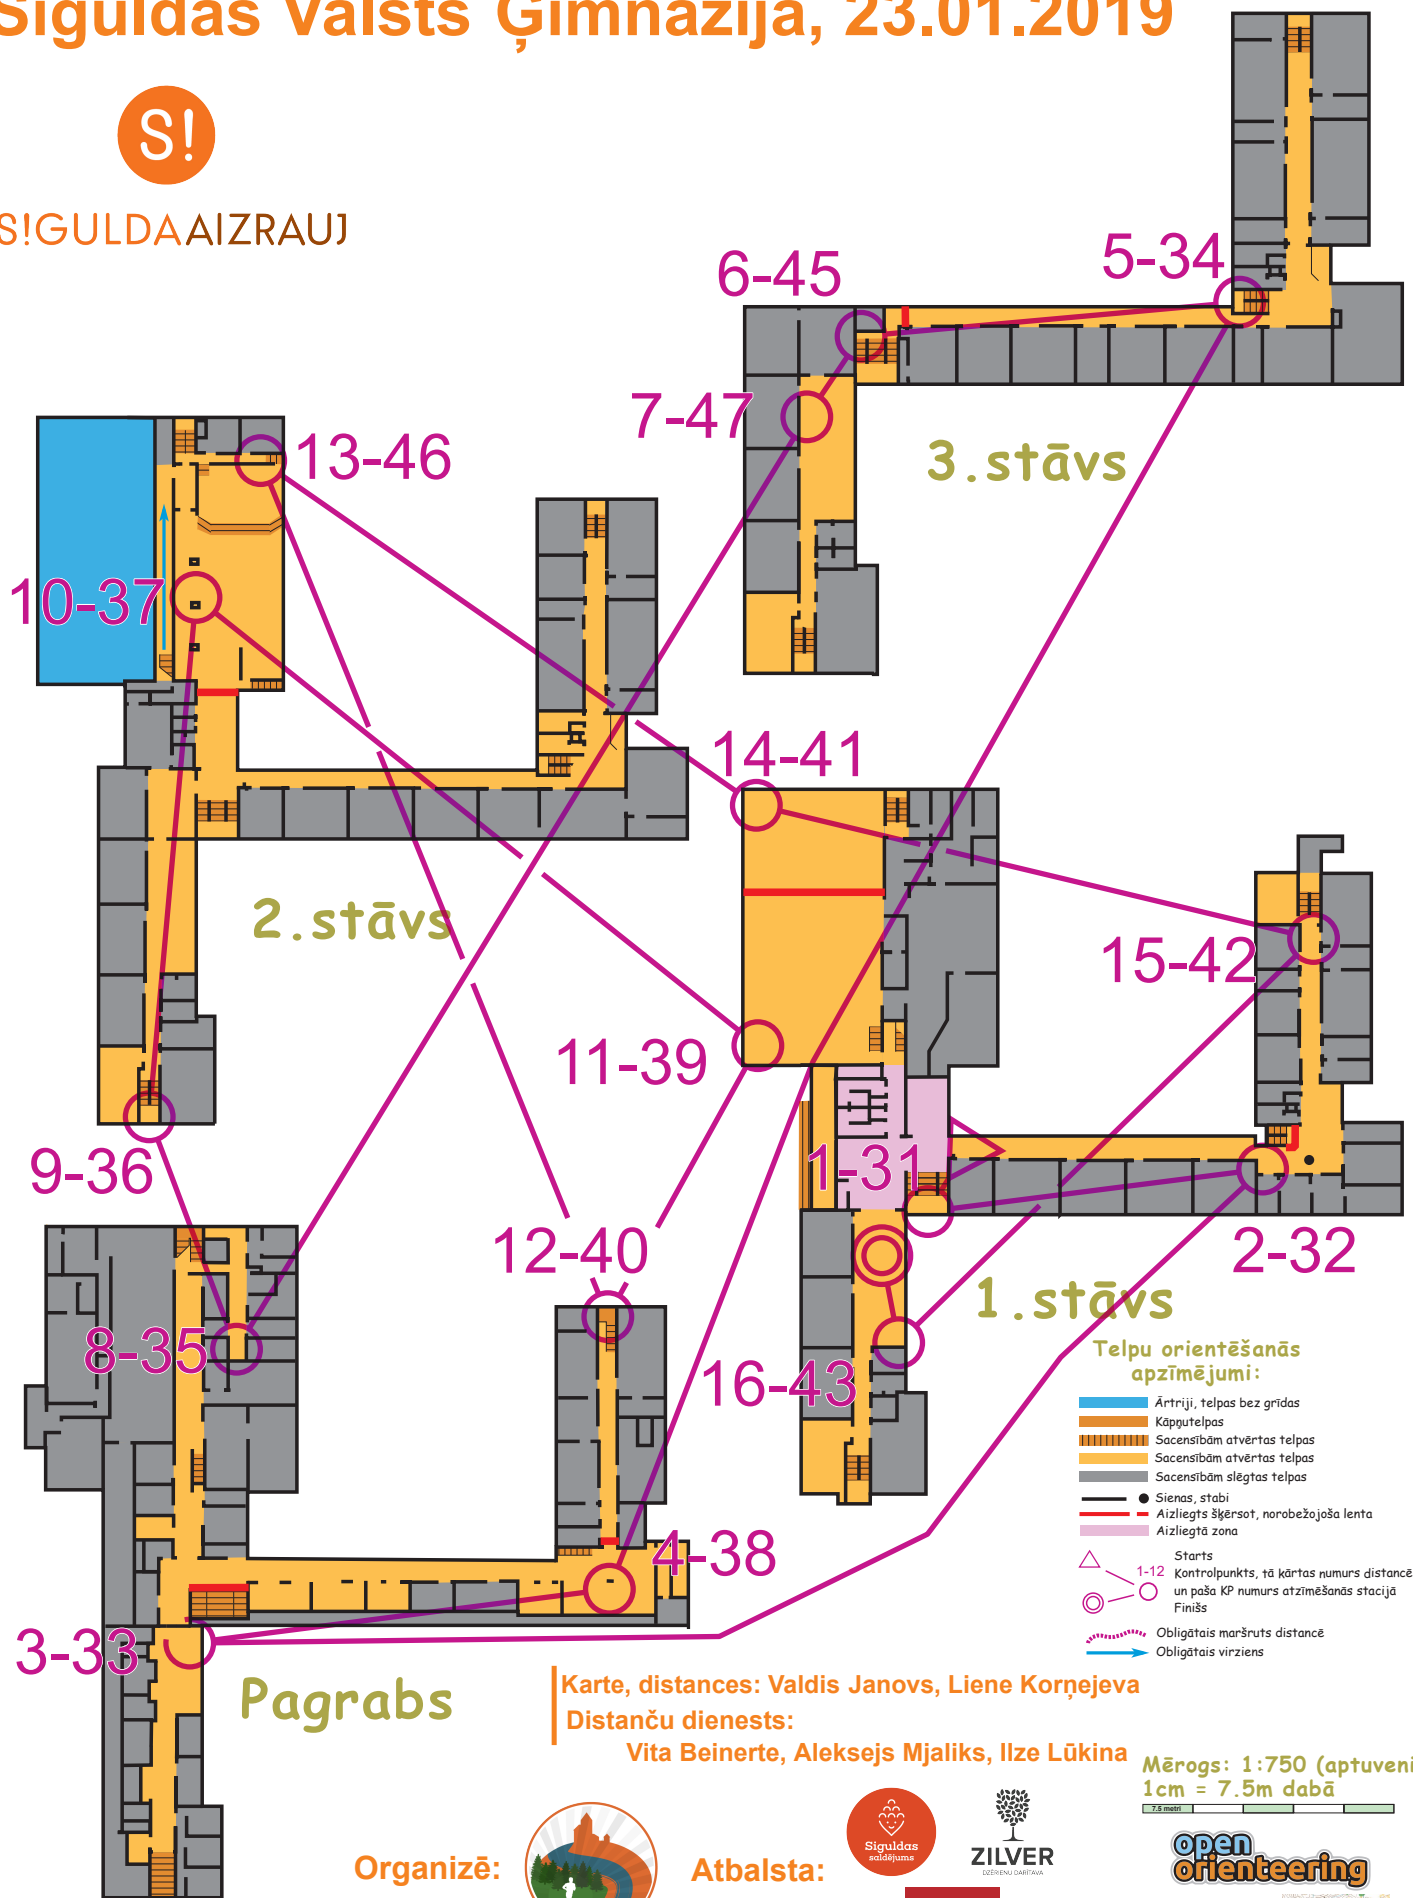

Telpu orientēšanās tūre 2019 Siguldā

Siguldas Valsts Ģimnāzija, 23.01.2019

S!GULDAAIZRAUJ

Telpu orientēšanās apzīmējumi:

- Ārtriji, telpas bez grīdas
- Kāpūtelpas
- Sacensībām atvērtas telpas
- Sacensībām atvērtas telpas
- Sacensībām slēgtas telpas
- Sienas, stabi
- Aizliegts šķērsot, norobežojoša lēna
- Aizliegtā zona
- Starta
- Kontrolpunkts, tā kārtas numurs distance un paša KP numurs atzīmēšanās stacijā
- Finišs
- Obligātais maršruts distance
- Obligātais virziens

Pagrabs

Karte, distances: Valdis Janovs, Liene Korņejeva

Distanču dienests:

Vita Beinerte, Aleksejs Mjalijs, Ilze Lūkina

Mērogs: 1:750 (aptuveni)
1cm = 7.5m dabā

Organizē:

SIGULDAS
TAKAS

Atbalsta:

open
orienteeering

Purple Pen
course setting for orienteering

MeOS

2.distance