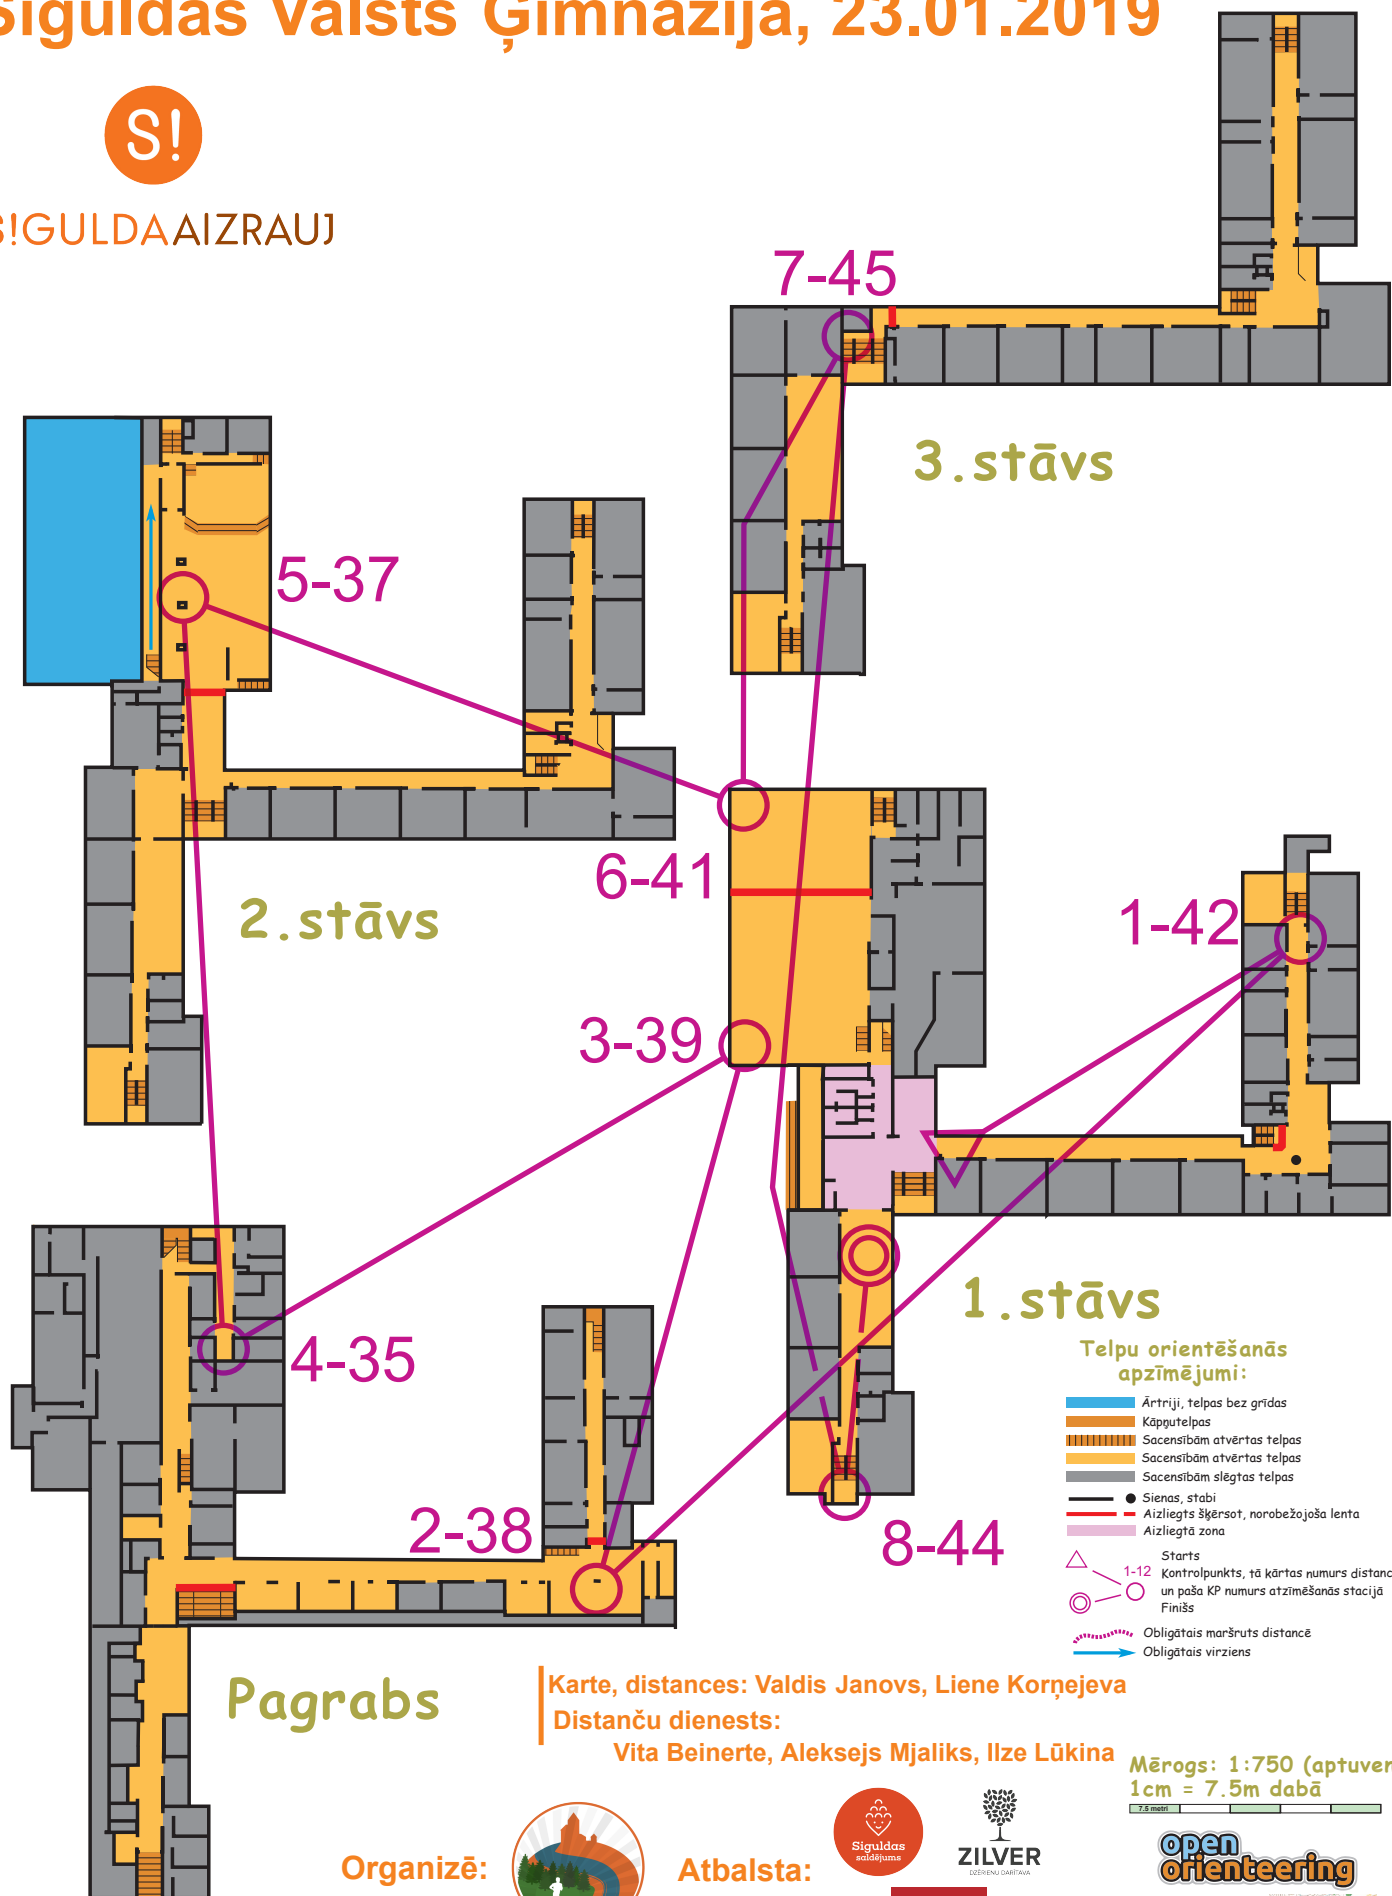

Telpu orientēšanās tūre 2019 Siguldā

Siguldas Valsts Ģimnāzija, 23.01.2019

S!GULDAAIZRAUJ

Pagrabs

Karte, distancas: Valdis Janovs, Liene Korņejeva

Distancu dienests:

Vita Beinerte, Aleksejs Mjajliks, Ilze Lūkina

Mērogs: 1:750 (aptuveni)
1cm = 7.5m dabā

Organizē:

SIGULDAS
TAKAS

Atbalsta:

1.distance

open
orienteeering

Purple Pen
course setting for orienteeering

MeOS