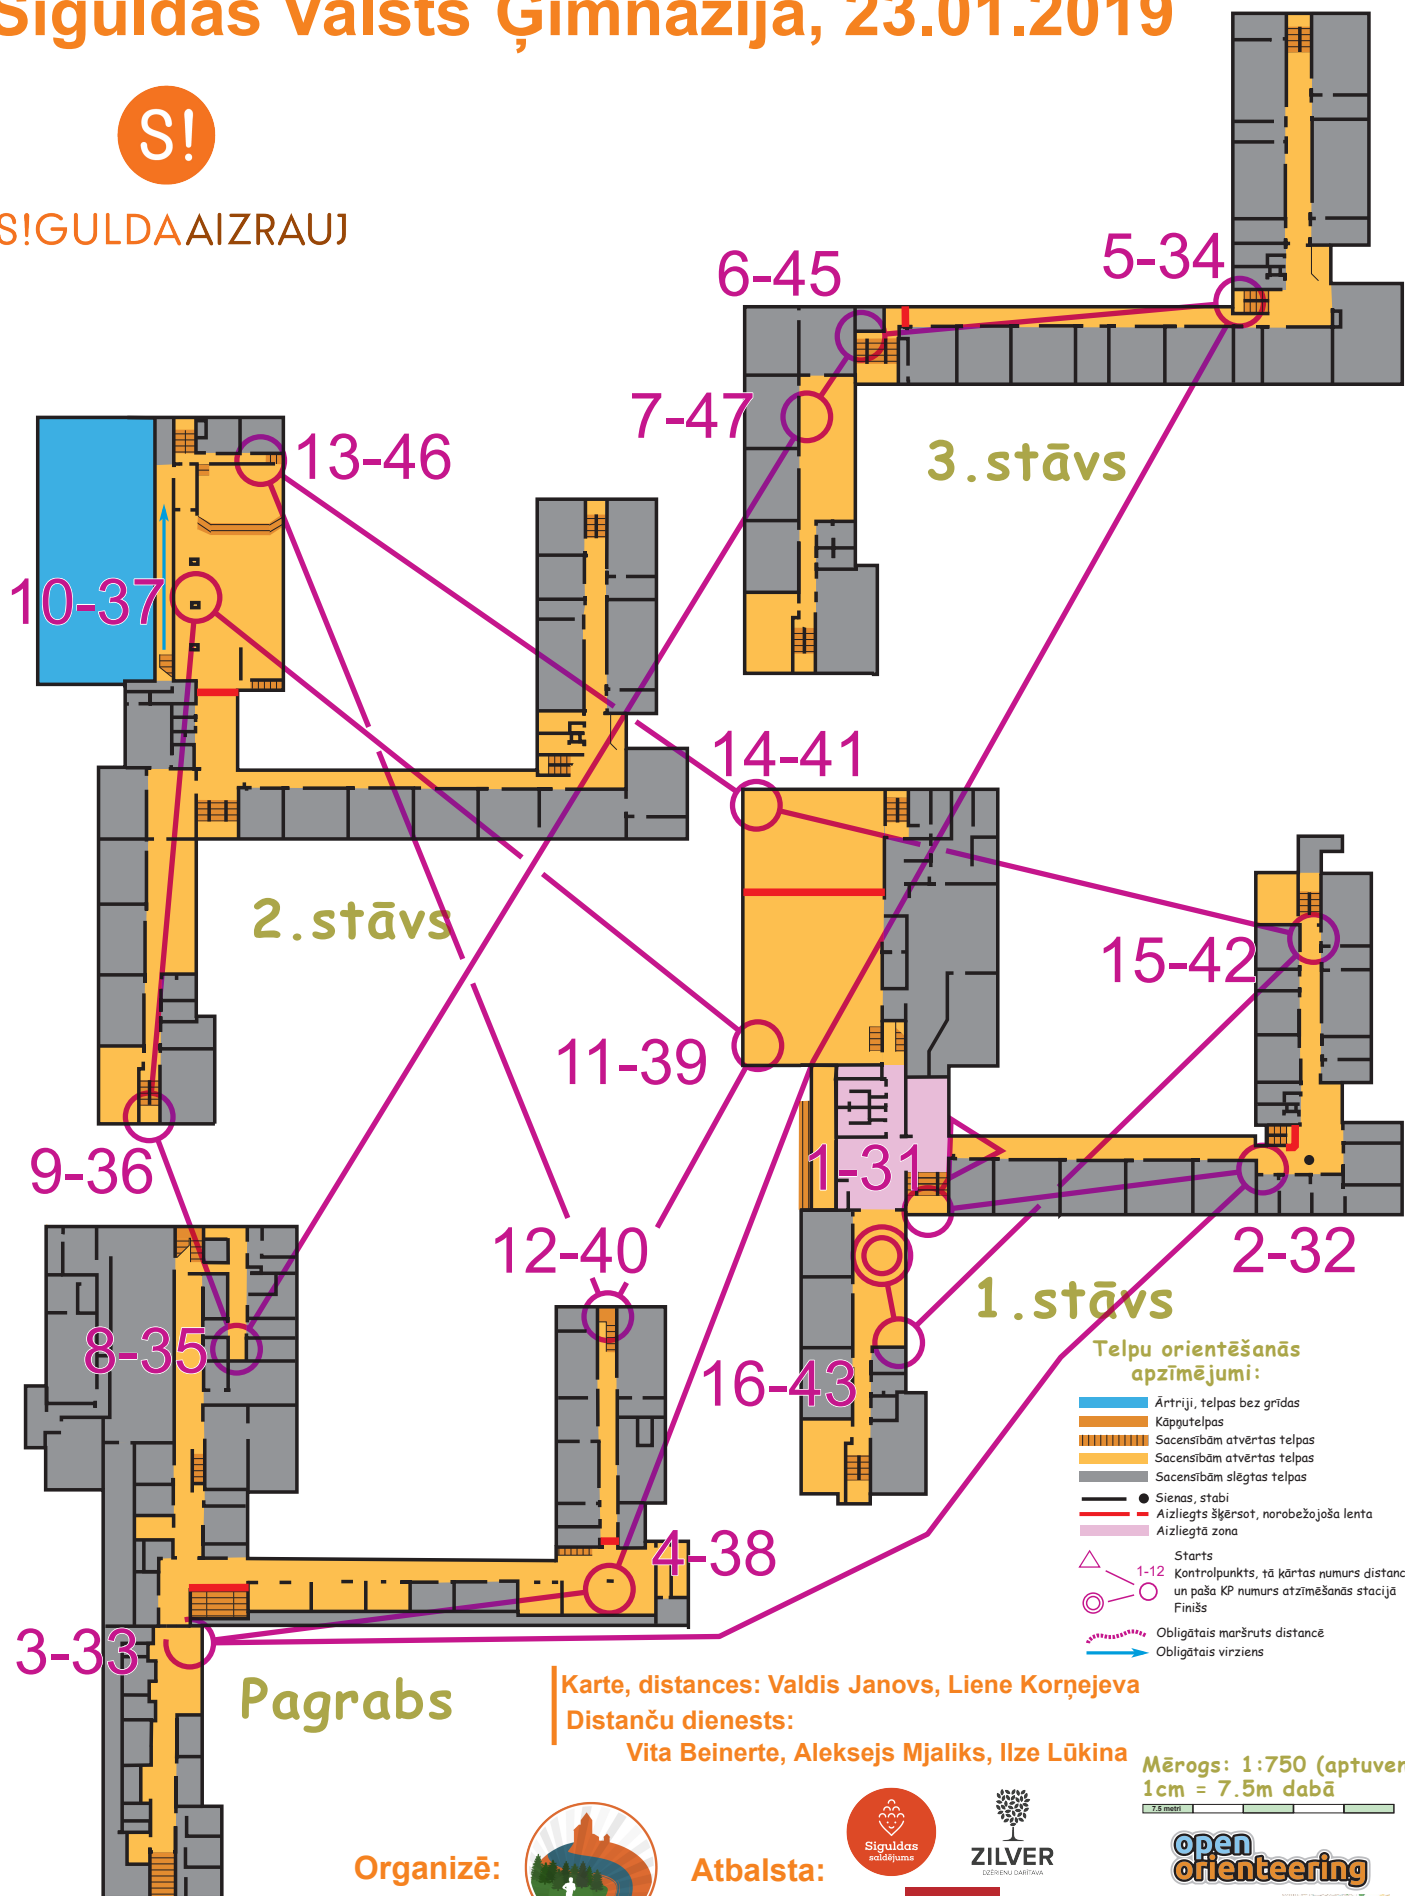

Telpu orientēšanās tūre 2019 Siguldā

Siguldas Valsts Ģimnāzija, 23.01.2019

S!GULDAAIZRAUJ

Telpu orientēšanās apzīmējumi:

- Ārtriji, telpas bez grīdas
- Kāpūtelpas
- Sacensībām atvērtas telpas
- Sacensībām atvērtas telpas
- Sacensībām slēgtas telpas
- Sienas, stabi
- Aizliegts šķērsot, norobežojoša lēna
- Aizliegtā zona
- Starta
- Kontrolpunkts, tā kārtas numurs distance un paša KP numurs atzīmēšanās stacijā
- Finišs
- Obligātais maršruts distance
- Obligātais virziens

Pagrabs

Karte, distances: Valdis Janovs, Liene Korņejeva

Distanču dienests:

Vita Beinerte, Aleksejs Mjalijs, Ilze Lūkina

Mērogs: 1:750 (aptuveni)
1cm = 7.5m dabā

Organizē:

SIGULDAS
TAKAS

Atbalsta:

open
orienteeering

Purple Pen
course setting for orienteering

MeOS

2.distance