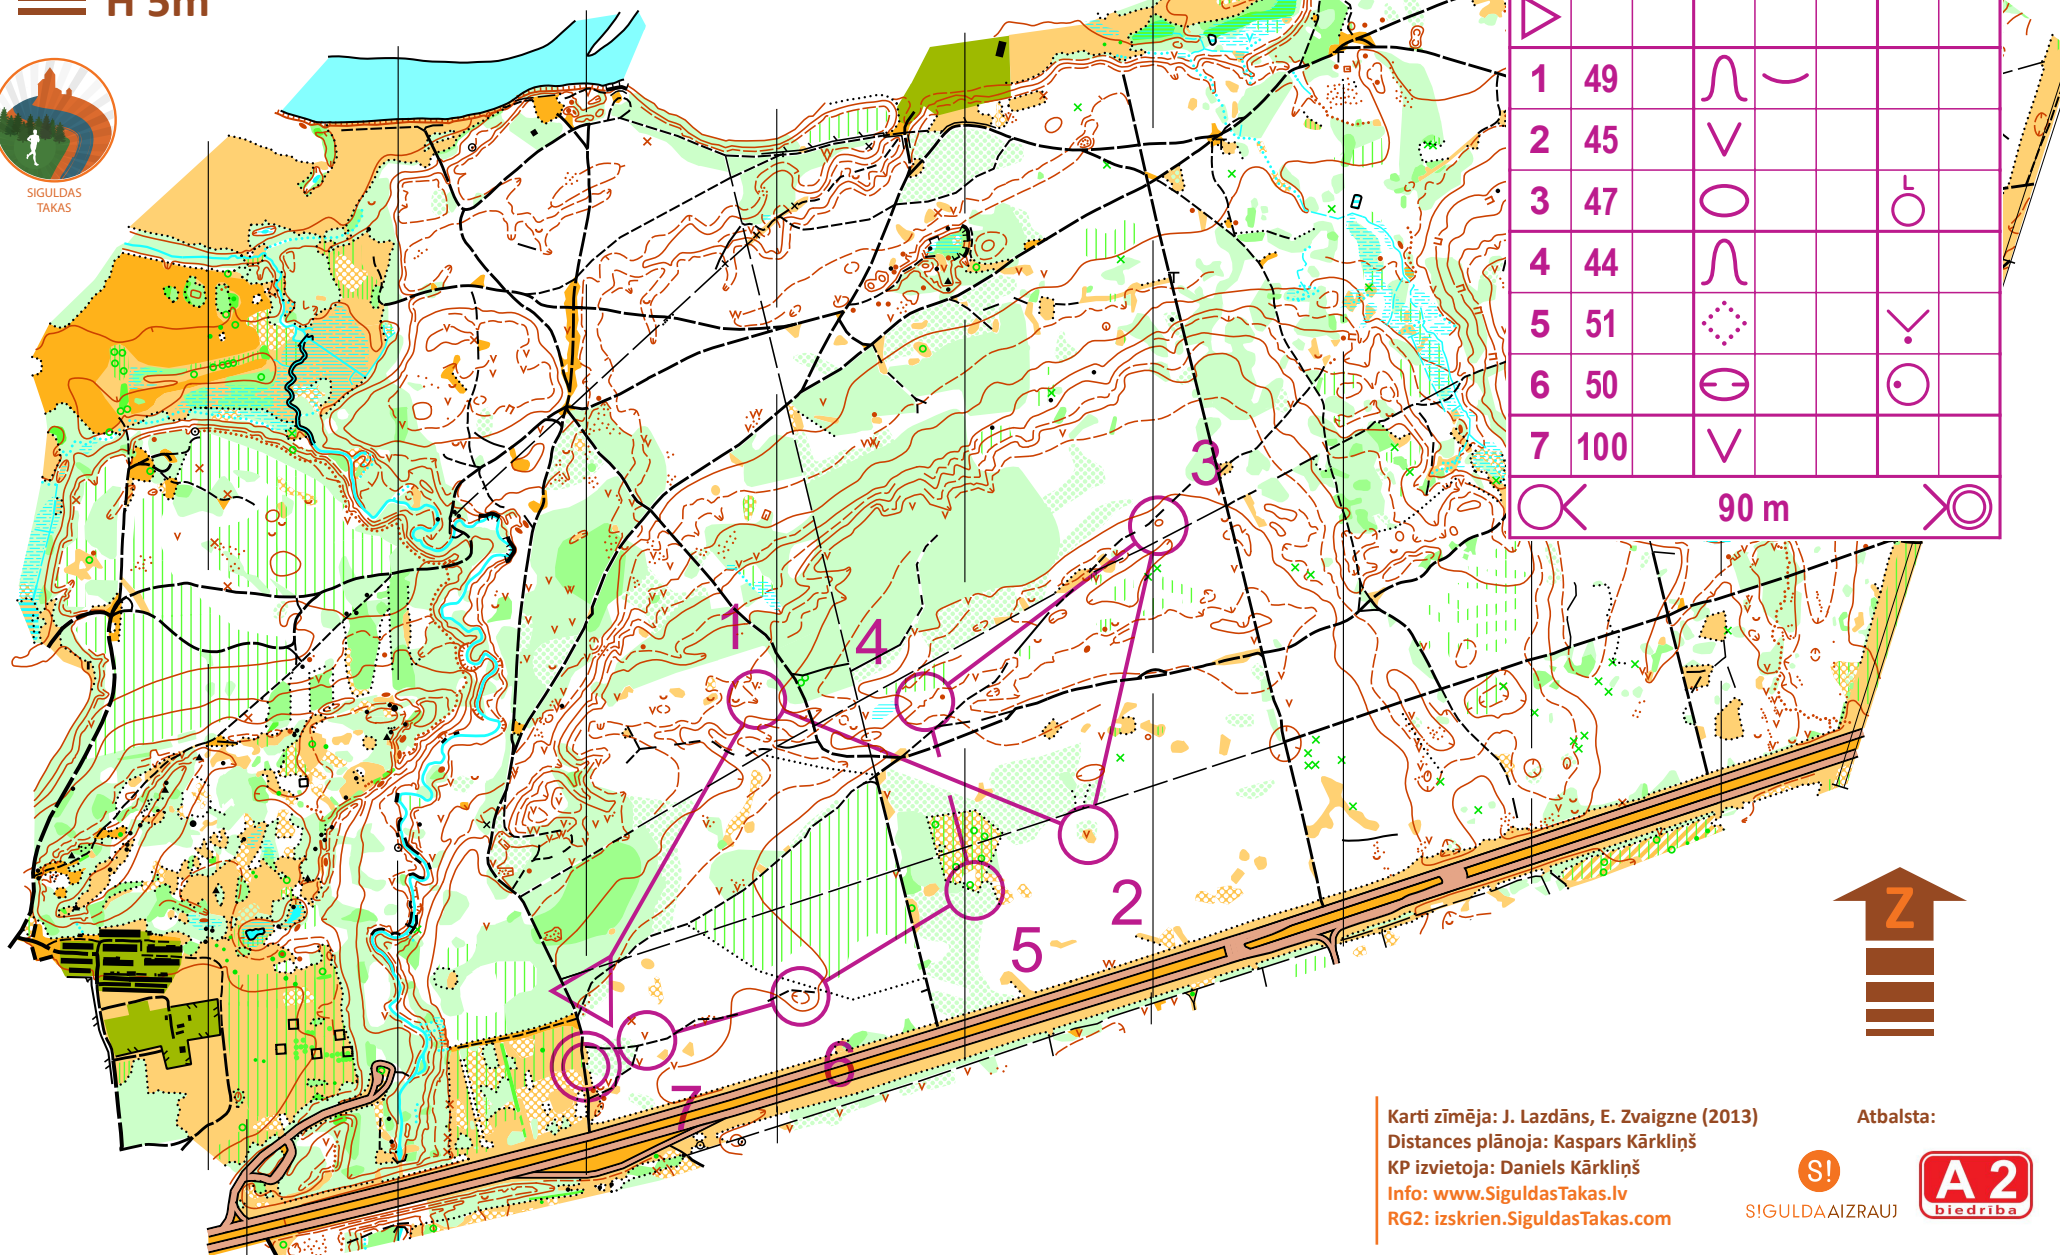

M 1:10 000  
H 5m

SIGULDAS  
TAKAS

# Siguldas Kompas 2018 - 2.kārta

## Katlapiezis, 18.04.2018.

### Katlapiezis 2.kārta.

2.dist. V12 S12		2.5 km			
▷					
1	49	∩	∪		
2	45	∇			
3	47	○			⊙
4	44	∩			
5	51	⊙			∇
6	50	⊖			⊙
7	100	∇			
⊙		90 m			⊙

Karti zīmēja: J. Lazdāns, E. Zvaigzne (2013)  
 Distances plānoja: Kaspars Kārklīņš  
 KP izvietoja: Daniels Kārklīņš  
 Info: [www.SiguldasTakas.lv](http://www.SiguldasTakas.lv)  
 RG2: [izskrien.SiguldasTakas.com](http://izskrien.SiguldasTakas.com)