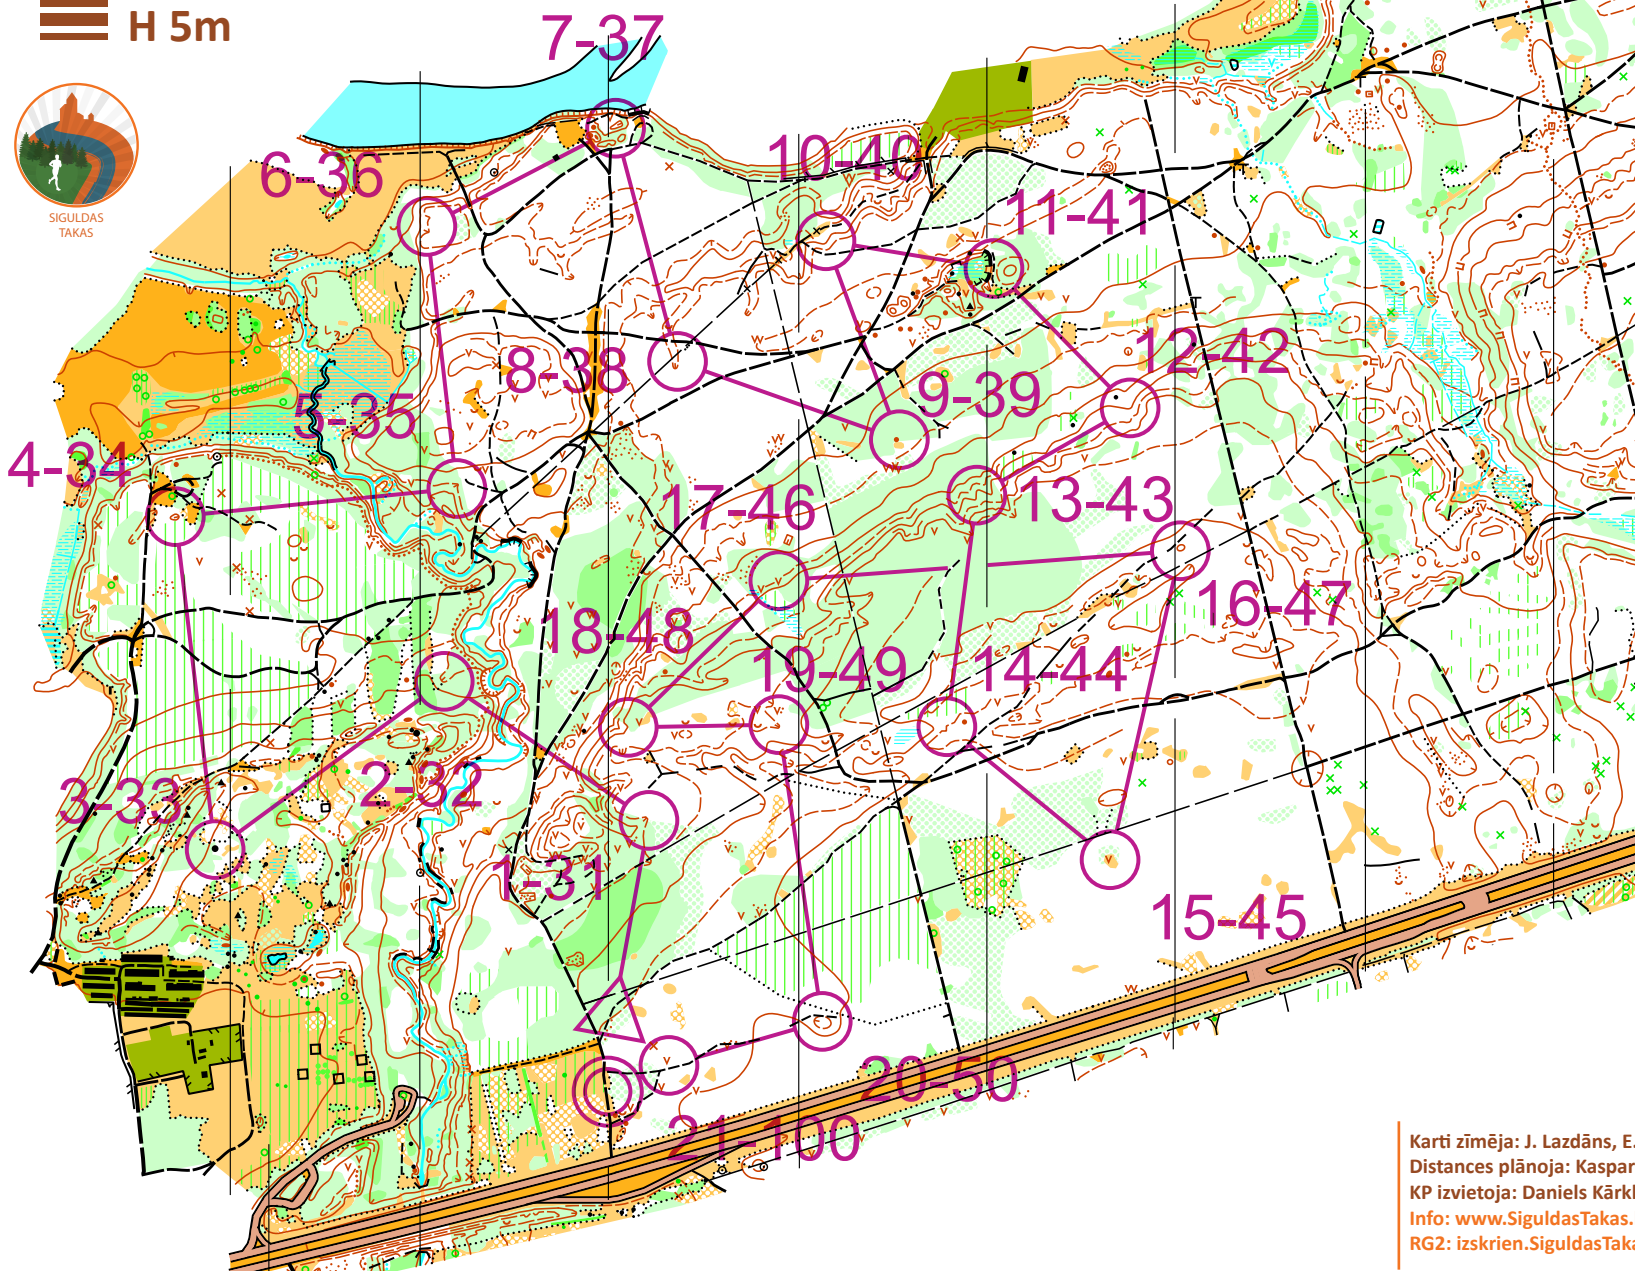

M 1:10 000

H 5m

SIGULDAS
TAKAS

Siguldas Kompas 2018 - 2.kārta

Katlapiezis, 18.04.2018.

Katlapiezis 2.kārta.				
6.dist. V S GARĀ	6.8 km			
▷				
1	31	∩		
2	32	∩ -		
3	33	▲		○
4	34	⊖		
5	35	∩ -		
6	36	↓ ∩		
7	37	⊖		
8	38	∩		
9	39	•		○
10	40	∩ -		
11	41	≡		
12	42	∩ -		
13	43	∩		
14	44	∩		
15	45	∨		
16	47	○		○
17	46	↗ ∨		
18	48	↗ ∩		
19	49	∩ -		
20	50	⊖		○
21	100	∨		
○	90 m		○	

Karti zīmēja: J. Lazdāns, E. Zvaigzne (2013)
 Distances plānoja: Kaspars Kārklīņš
 KP izvietoja: Daniels Kārklīņš
 Info: www.SiguldasTakas.lv
 RG2: izskrien.SiguldasTakas.com

Atbalsta:

SIGULDA AIZRAUJ