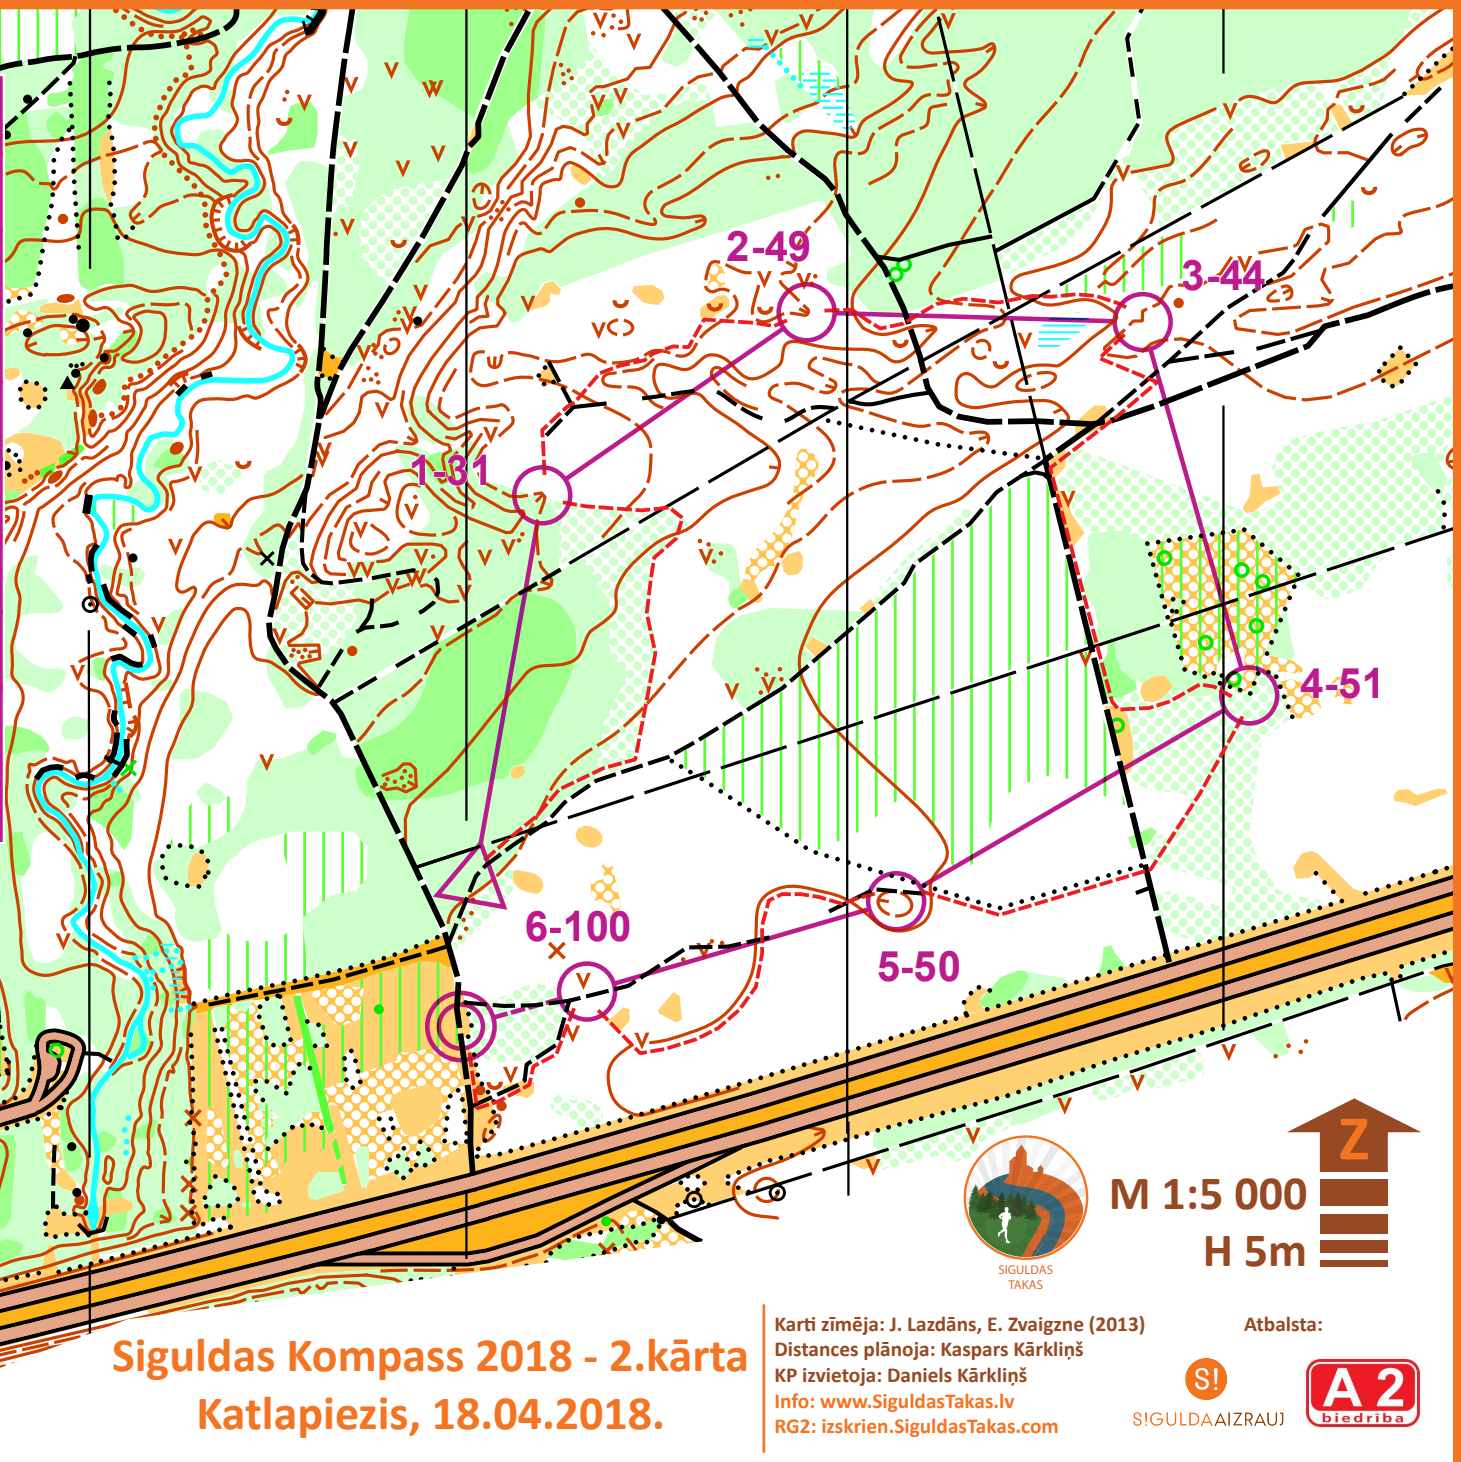

Katlapiezis 2. kārta.

| Bērnu | | 1.9 km | |
|-------|-----|--------|--|
| ▷ | | | |
| 1 | 31 | | |
| 2 | 49 | | |
| 3 | 44 | | |
| 4 | 51 | | |
| 5 | 50 | | |
| 6 | 100 | | |
| | | 90 m | |

M 1:5 000
H 5m

Siguldas Kompass 2018 - 2.kārta
Katlapiezis, 18.04.2018.

Karti zīmēja: J. Lazdāns, E. Zvaigzne (2013)
Distances plānoja: Kaspars Kārklīņš
KP izvietoja: Daniels Kārklīņš
Info: www.SiguldasTakas.lv
RG2: izskrien.SiguldasTakas.com