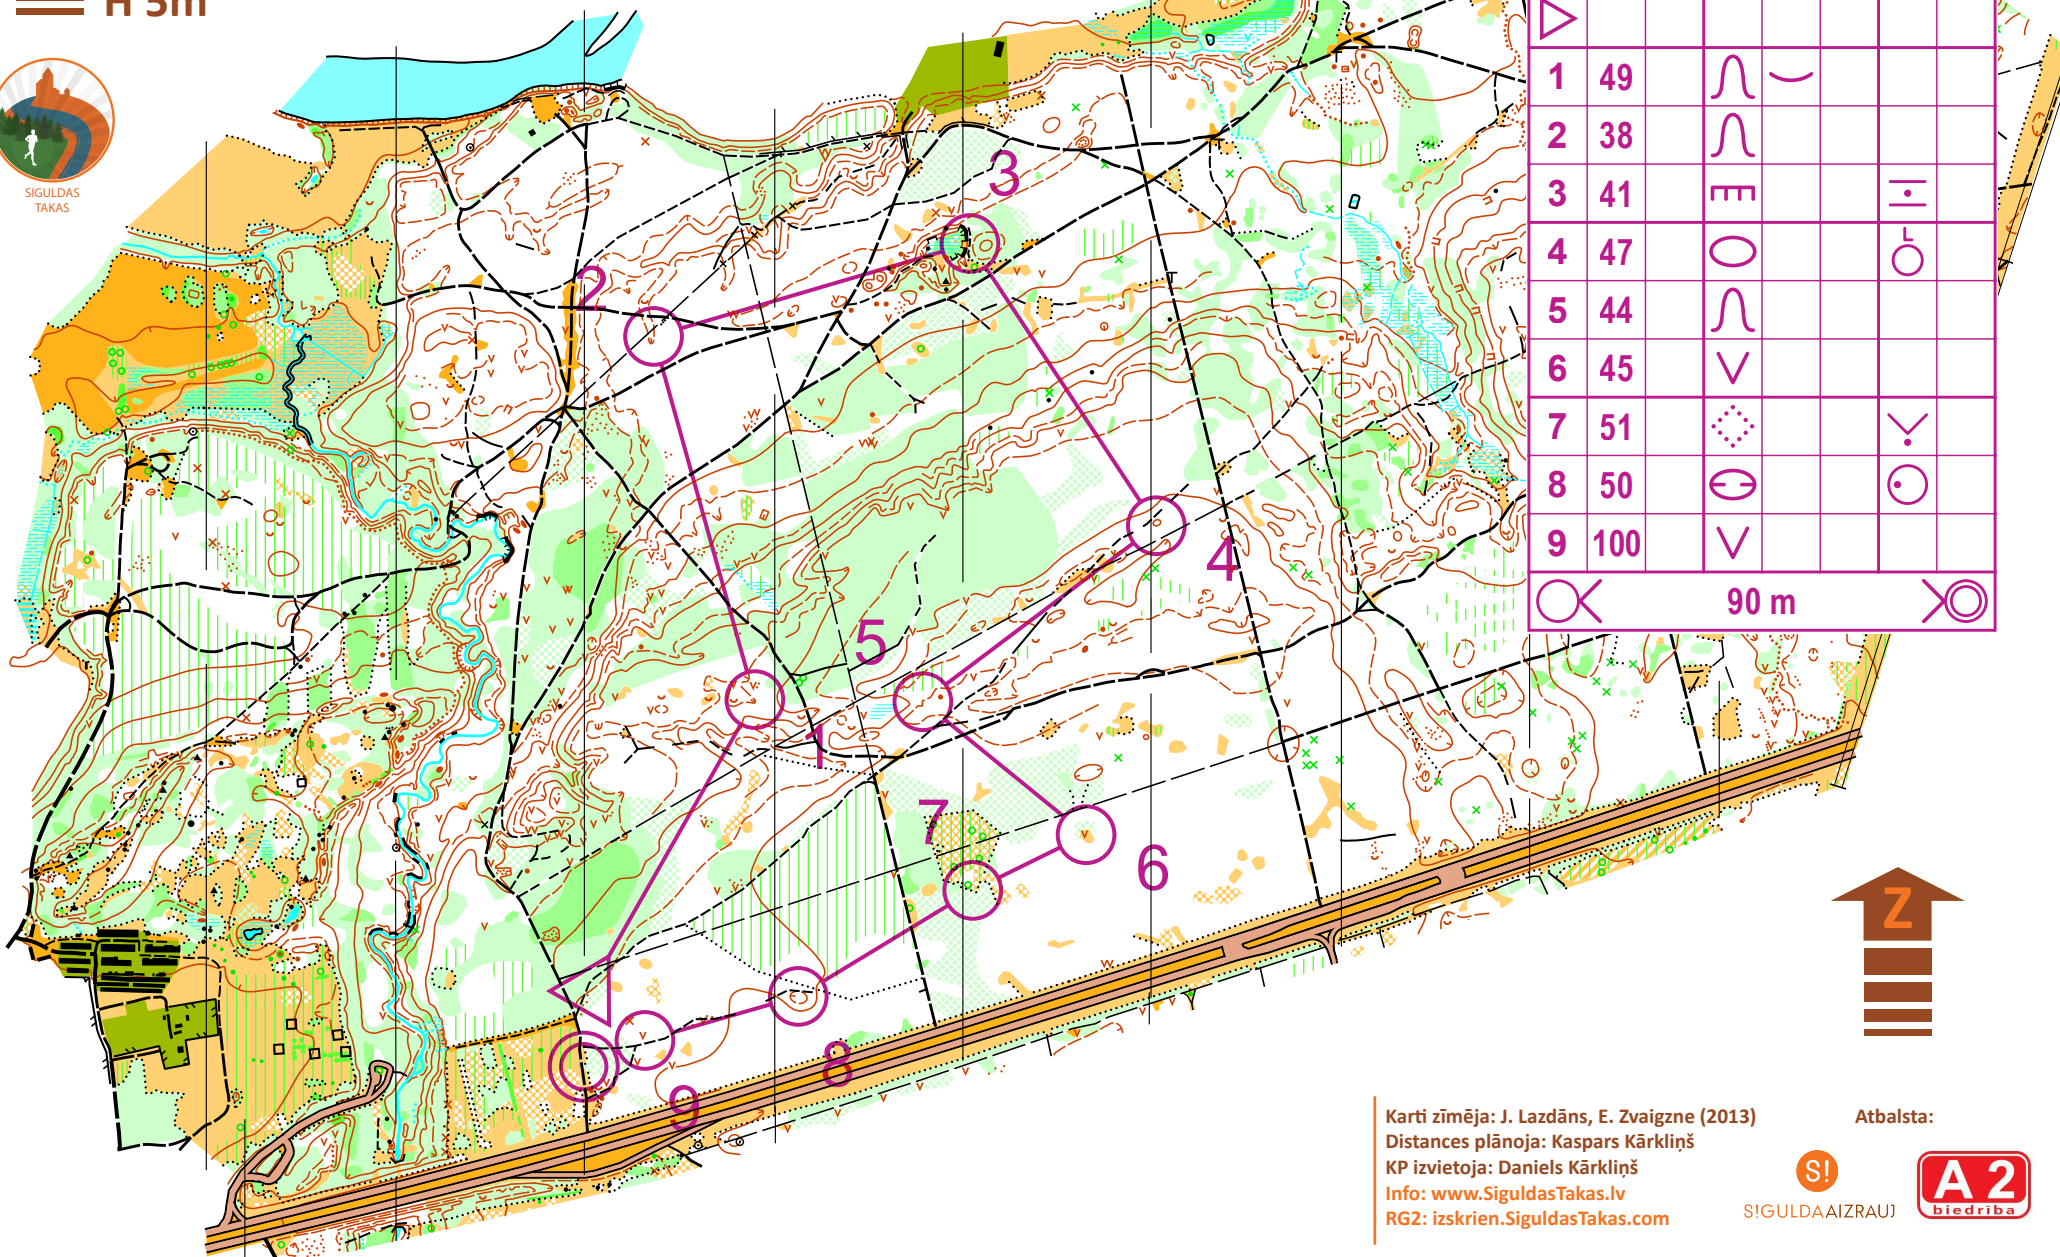

M 1:10 000  
H 5m

SIGULDAS  
TAKAS

# Siguldas Kompas 2018 - 2.kārta

## Katlapiezis, 18.04.2018.

Katlapiezis 2.kārta.				
3.dist.S14 V14 Open	3.2 km			
▷				
1	49	∩	—	
2	38	∩		
3	41	≡		≡
4	47	○		○
5	44	∩		
6	45	∇		
7	51	⊙		∇
8	50	⊖		⊙
9	100	∇		
		90 m		

Karti zīmēja: J. Lazdāns, E. Zvaigzne (2013)  
 Distances plānoja: Kaspars Kārklīņš  
 KP izvietoja: Daniels Kārklīņš  
 Info: [www.SiguldasTakas.lv](http://www.SiguldasTakas.lv)  
 RG2: [izskrien.SiguldasTakas.com](http://izskrien.SiguldasTakas.com)