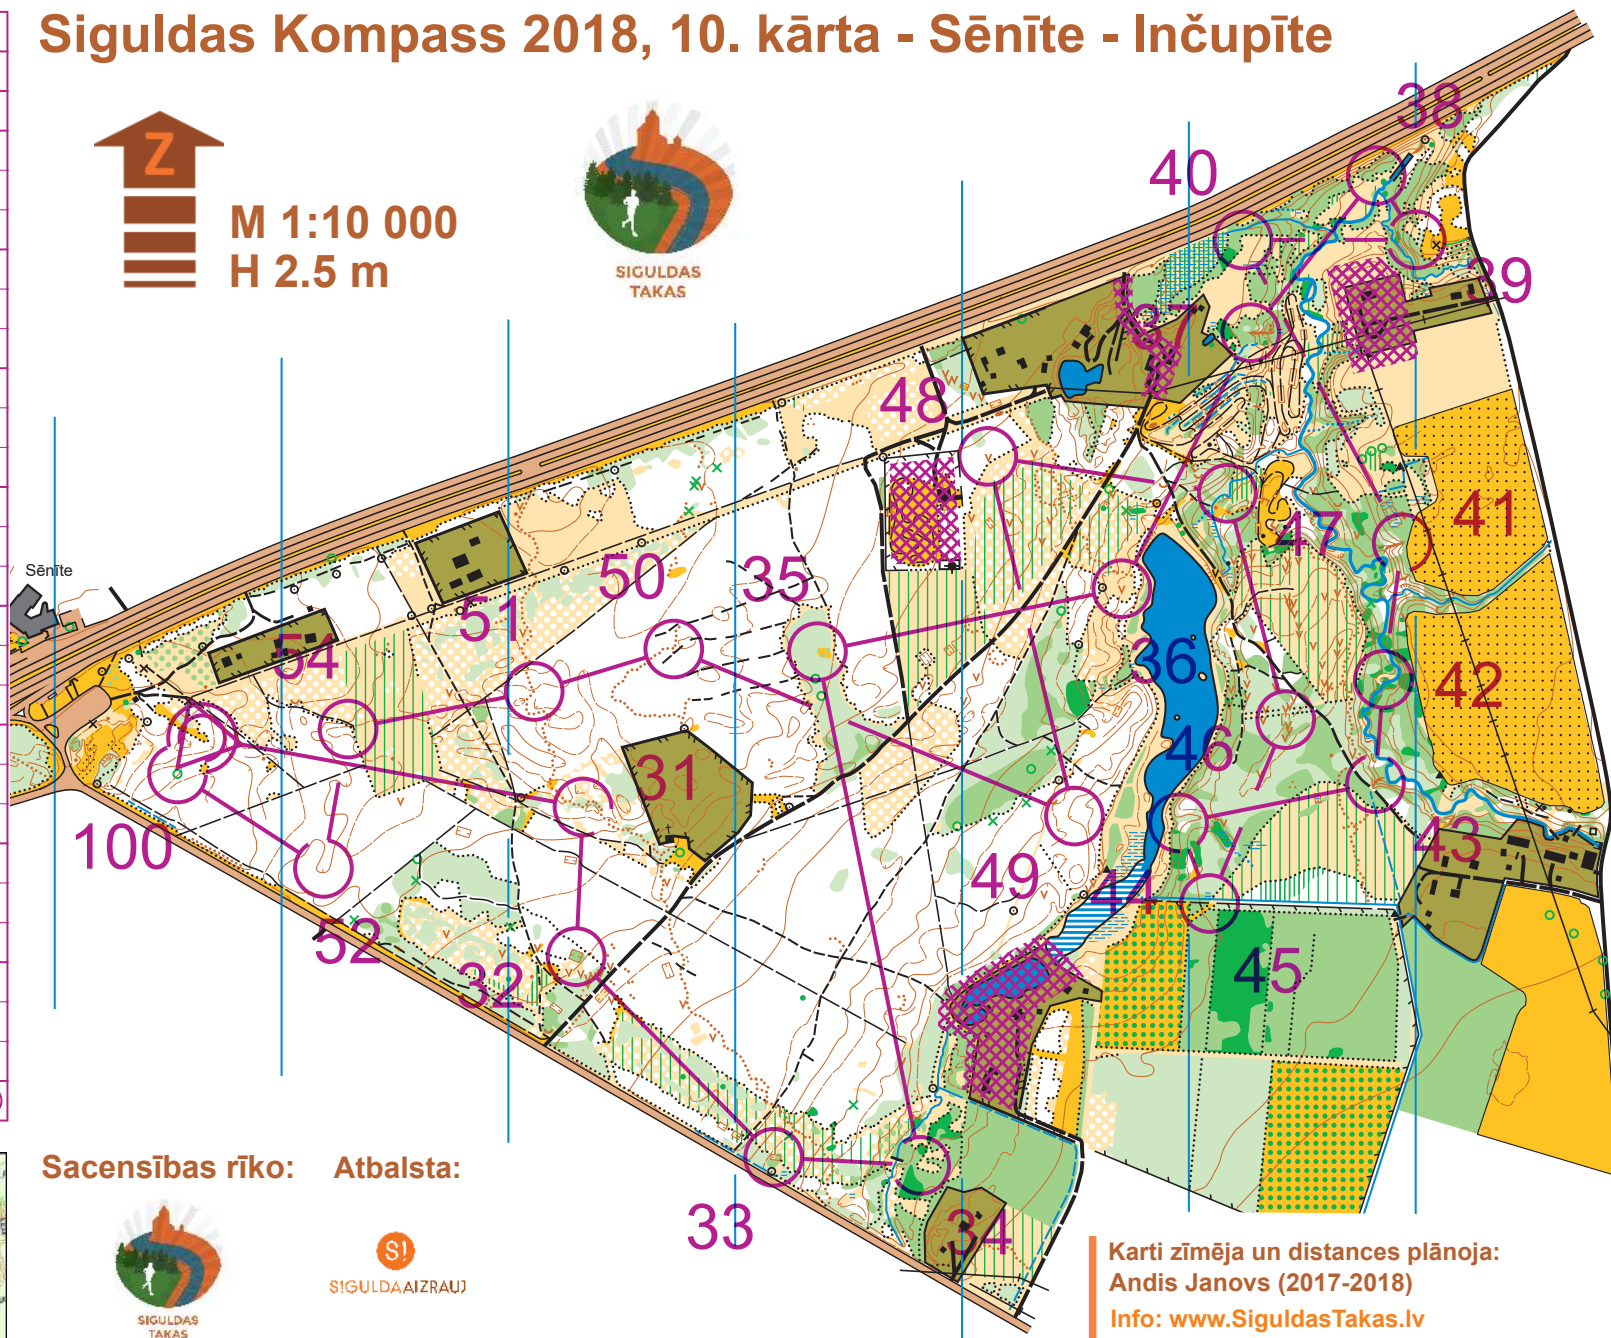

Kompas 13.06.2018			
Garā	7,4 km		
1	31	▨ ▩	<
2	32	33 ▩	
3	33	∇ ▩	
4	34	∇	└
5	35	◇	○
6	36	∇ ▩	
7	37	∧	
8	38	∇	<
9	39	∇	∇
10	40	∇	└
11	41	∧	
12	42	○	
13	43	∧	
14	44	∩	
15	45	↗	T
16	46	∇	
17	47	∩ ▩ <	∇
18	48	∇	
19	49	∩	
20	50	▨ ▩ Y	
21	51	▨ <	
22	54	∇	└
23	52	∩	
24	100	↑	○

○ 60 m ○

Siguldas Kompas 2018, 10. kārtā - Sēnīte - Inčupīte

M 1:10 000
H 2.5 m

Sacensības rīko:

Atbalsta:

Karti zīmēja un distances plānoja:
Andis Janovs (2017-2018)

Info: www.SiguldasTakas.lv

Izvērtējiet savu distanci RG2: izskrien.siguldastakas.lv