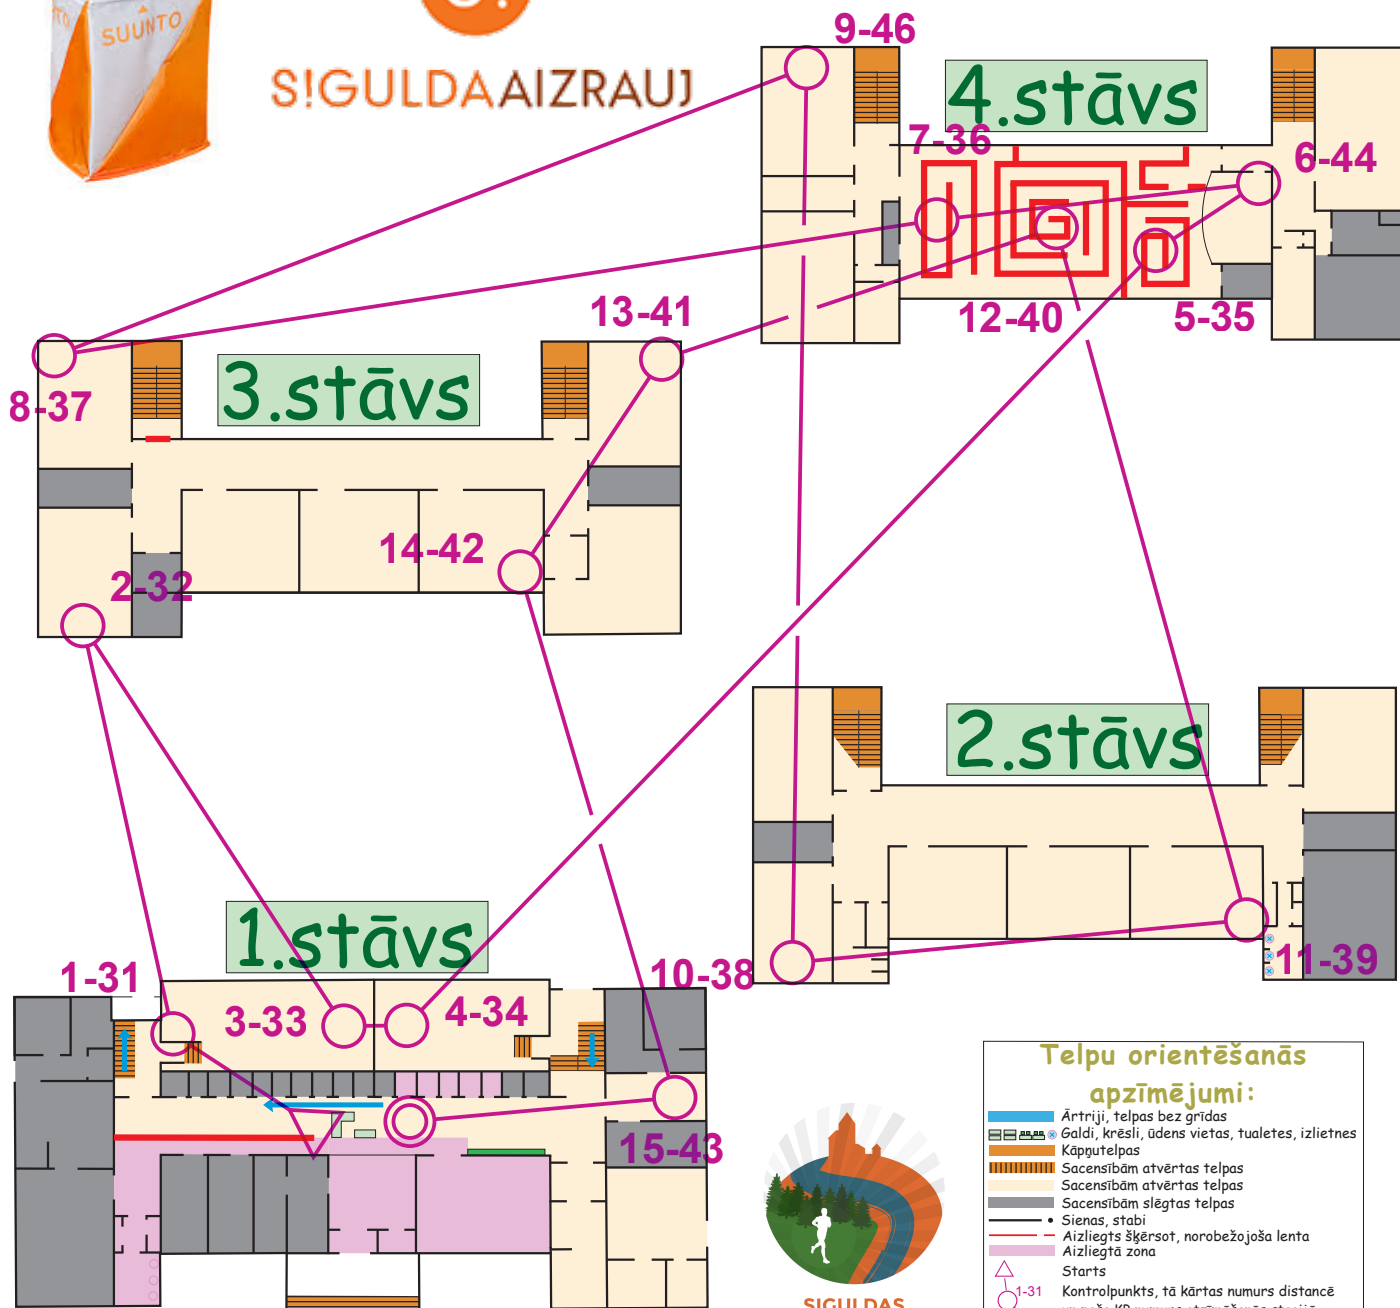

Siguldas Telpu Orientēšanās 2018

2.KĀRTA

SIGULDAS PILSĒTAS VIDUSSKOLA

S!GULDAAIZRAUJ

Distances: Valdis Janovs

SIGULDAS
TAKAS

Telpu orientēšanās apzīmējumi:

- Ārtriji, telpas bez grīdas
- Galdi, krēsli, ūdens vietas, tualetes, izlietnes
- Kāpņutelpas
- Sacensībām atvērtas telpas
- Sacensībām atvērtas telpas
- Sacensībām slēgtas telpas
- Sienu, stabi
- Aizliegta šķērsot, norobežojuma lēna
- Aizliegta zona
- Starta
- Kontrolpunkts, tā kārtas numurs distancē un paša KP numurs atzīmēšanās stacijā
- Finiše
- Obligātais maršruts distancē
- Obligātais virziens

open
orientseering

1. Distance

Kartes autors: Valdis Janovs (2017 / Siguldas Takas)