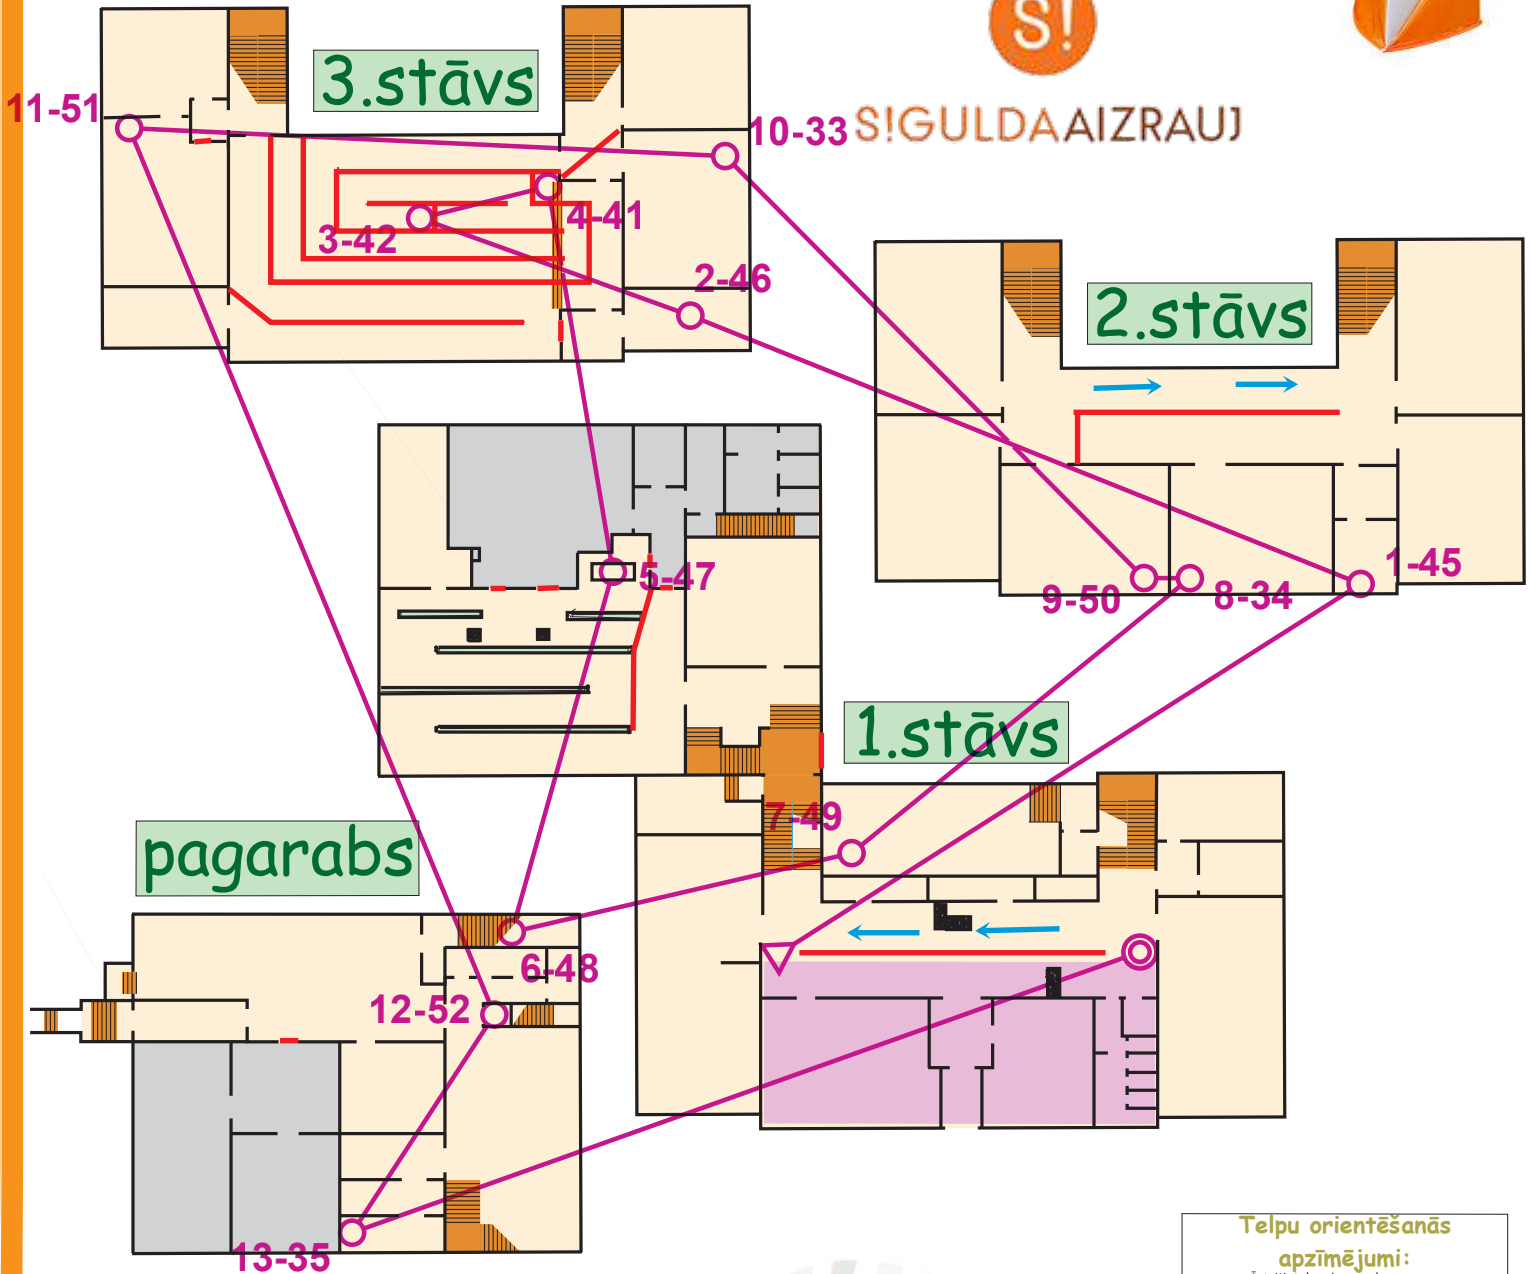

SIGULDAS TELPU ORIENTĒŠANĀS 2018

3. KĀRTA - LAURENČU SĀKUMSKOLA

Karte: Valdis Janovs, 2017
Distances: Liene Korņejeva

SIGULDAS
TAKAS

**Telpu orientēšanās
apzīmējumi:**

- Ārtrīji, telpas bez grīdas
- Galdi, krēsli, ūdens vietas, tualetes, izlietnes
- Kāpūtelpas
- Sacensībām atvērtas telpas
- Sacensībām atvērtas telpas
- Sacensībām slēgtas telpas
- Sienas, stabi
- Aizliegts šķērsot, norobežojoša lenta
- Aizliegtā zona
- Starts
- Kontrolpunkts, tā kārtas numurs distancē un paša KP numurs atzīmēšanās stacijā
- Finišs
- Obligātais maršruts distancē
- Obligātais virziens

Mērogs: 1:30
(1cm kartē = 3m dabā)

14.02.2018

2. DISTANCE