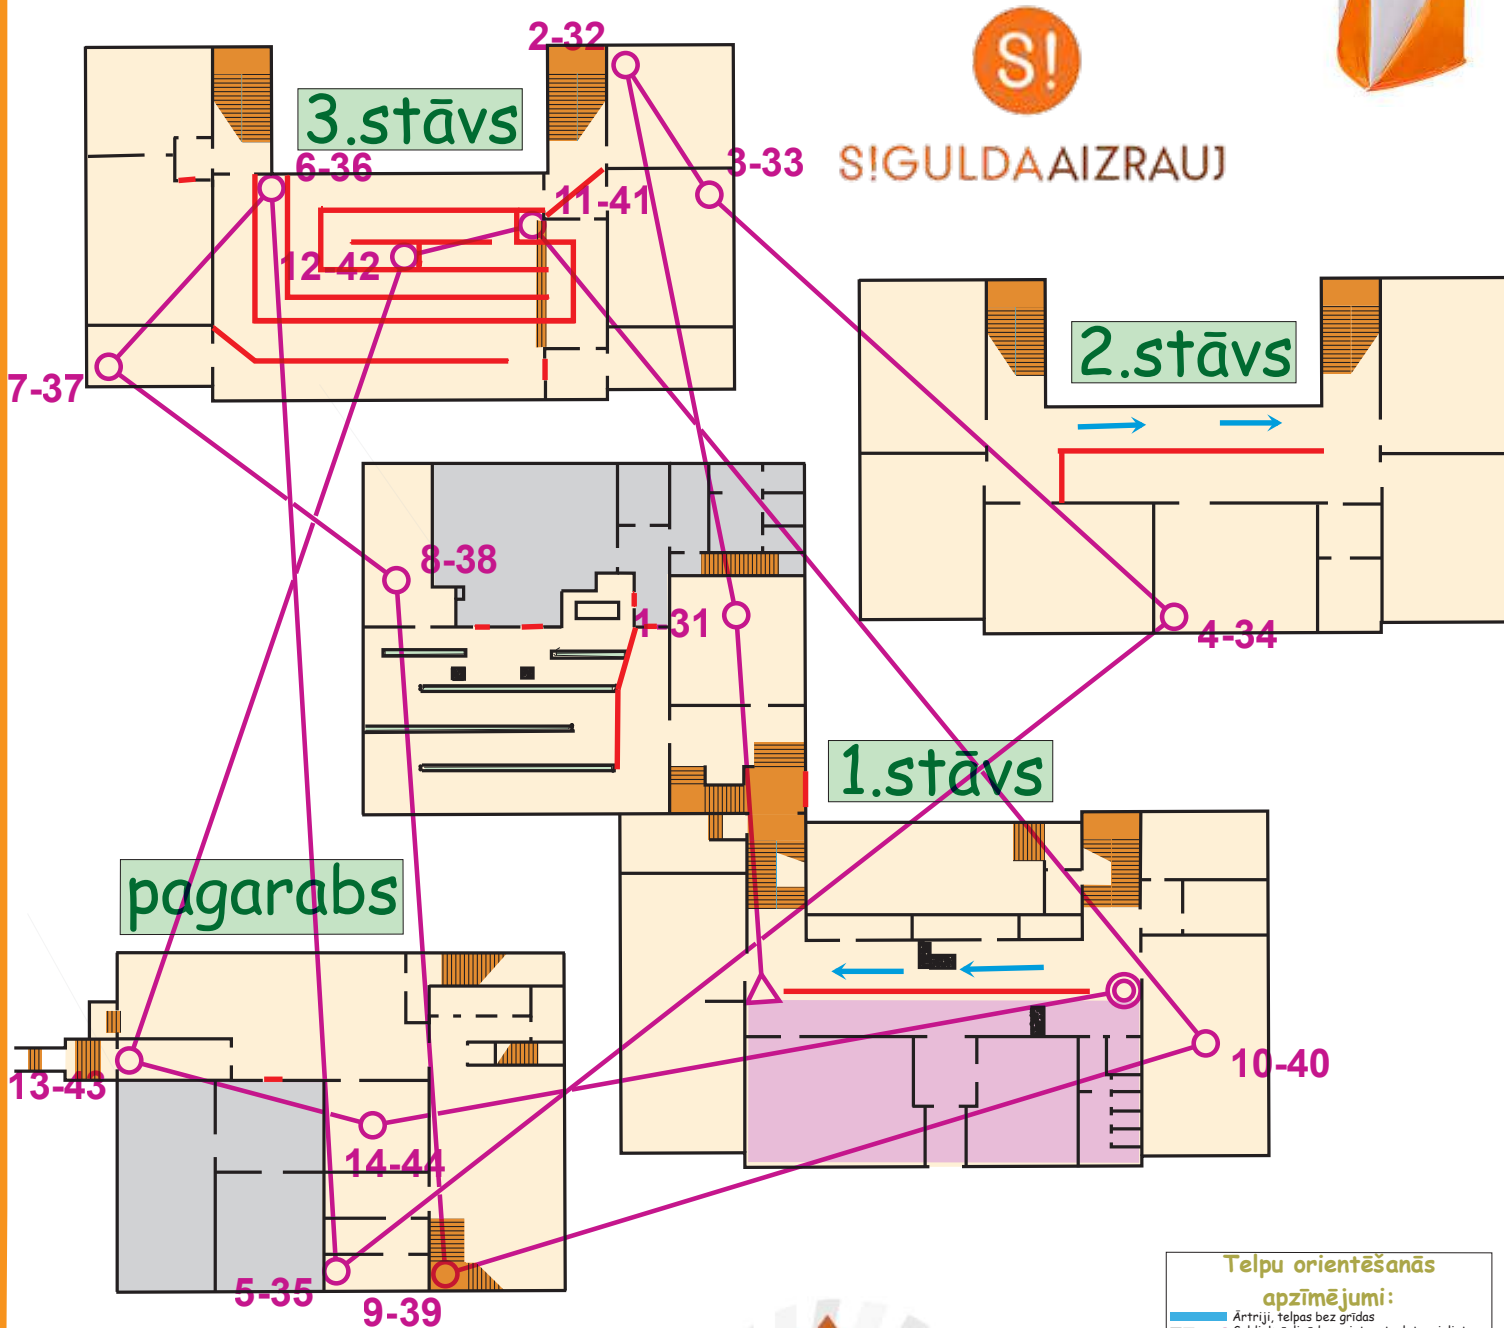

SIGULDAS TELPU ORIENTĒŠANĀS 2018

3. KĀRTA - LAURENČU SĀKUMSKOLA

Karte: Valdis Janovs, 2017
Distances: Liene Korņejeva

**SIGULDAS
TAKAS**

**Telpu orientēšanās
apzīmējumi:**

- Ārtrīji, telpas bez grīdas
- Galdi, krēsli, ūdens vietas, tualetes, izlietnes
- Kāpūtelpas
- Sacensībām atvērta telpa
- Sacensībām slēgta telpa
- Sienas, stabi
- Aizliegta šķērsot, norobežojuma līnija
- Aizliegta zona
- Starts
- Kontrolpunkts, tā kārtas numurs distancē un paša KP numurs atzīmēšanās stacijā
- Finišs
- Obligātais maršruts distancē
- Obligātais virziens

Mērogs: 1:30
(1cm kartē = 3m dabā)

open orienteering

14.02.2018

1. DISTANCE